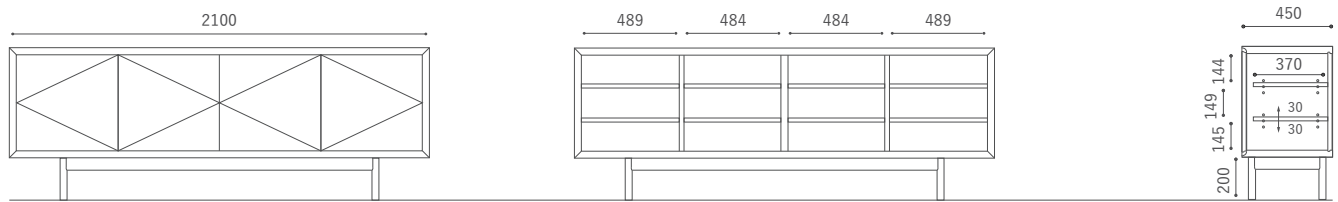

扉

背面

USB1

ユーエスピーワン サイドボード

Year of Production 2021-

Designer: 小林 幹也

240

内寸

210

内寸

180

内寸

150

内寸

120

内寸