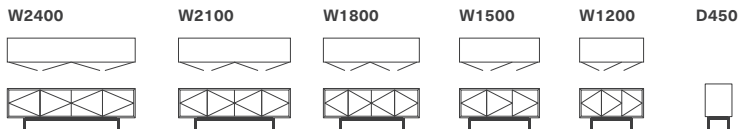

USB1

ユーエスピーワン サイドボード

Year of Production 2021-

Designer : 小林 幹也

USB1-240-WN

			WN RO BC
W2400 D450 H750	USB1-240-WN/RO/BC		¥517,000
W2100 D450 H750	USB1-210-WN/RO/BC		¥473,000
W1800 D450 H750	USB1-180-WN/RO/BC		¥429,000
W1500 D450 H750	USB1-150-WN/RO/BC		¥385,000
W1200 D450 H750	USB1-120-WN/RO/BC		¥341,000

本体：突板 / ウレタン塗装
脚：無垢材 / ブラックウレタン塗装
棚板：W2400～W1800 - 8枚 , W1500～W1200 - 6枚

ウレタン塗装 OPB / RO +¥33,000

配線加工 1箇所

天板 配線孔 (Φ30 or Φ50 相当) + ¥6,600
配線孔 キャップ付き (Φ30 or Φ50 相当) + ¥8,800
コンセント (2口) + ¥15,400

背板 配線孔 (Φ30 or Φ50 相当) + ¥6,600
配線孔 キャップ付き (Φ30 or Φ50 相当) + ¥8,800

扉

背面

USB1

ユーエスピーワン サイドボード

Year of Production 2021-

Designer: 小林 幹也

240

内寸

210

内寸

180

内寸

150

内寸

120

内寸