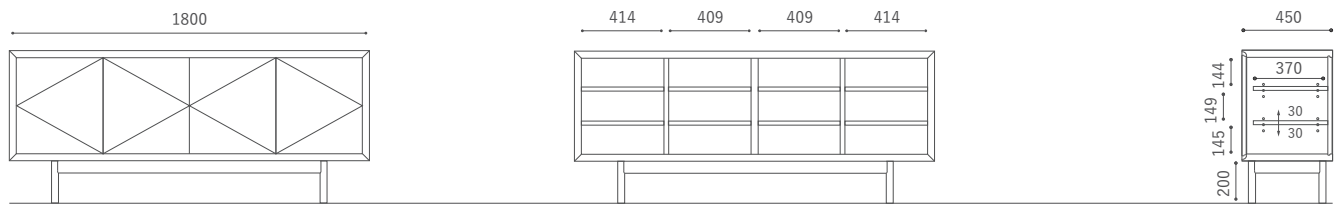

扉

背面

USB1

ユーエスピーワン サイドボード

Year of Production 2021-

Designer: 小林 幹也

240

内寸

210

内寸

180

内寸

150

内寸

120

内寸