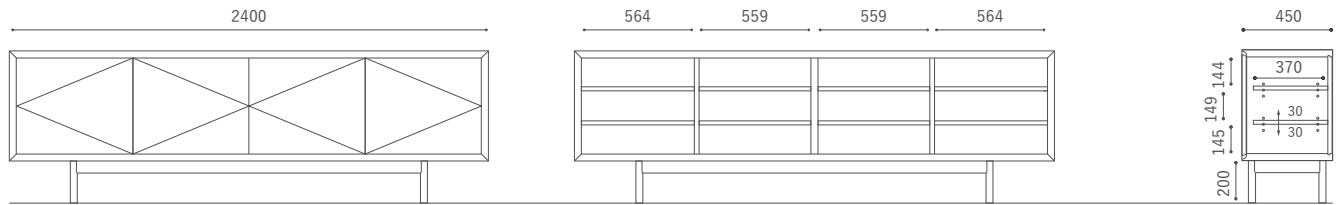

扉

背面

USB1

ユーエスピーワン サイドボード

Year of Production 2021-

Designer: 小林 幹也

240

内寸

210

内寸

180

内寸

150

内寸

120

内寸