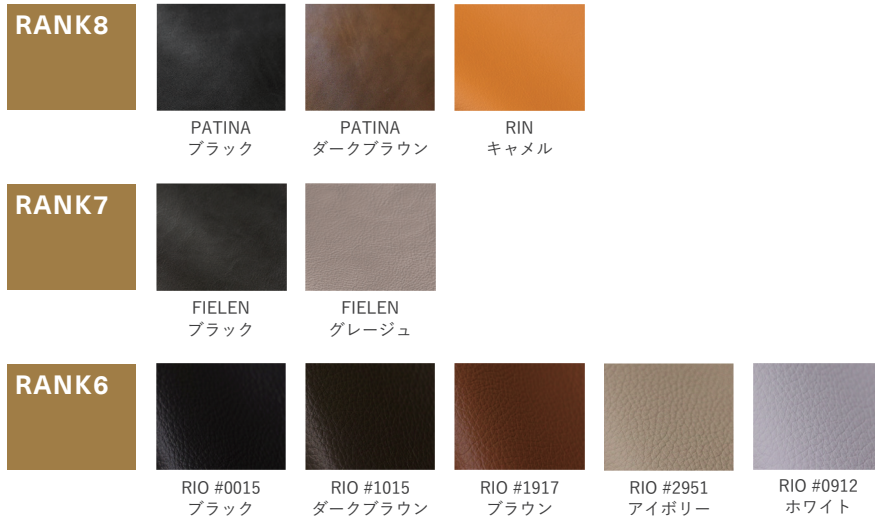

546

450

796

LEATHER

レザーについて（ご購入の前にご確認ください）

■ナチュラルマーク

マスターウォールでは、革の中でも美しい質感と丈夫さを持つ牛革を使用しています。

同じ木目の木が2本と無いように、革には牛のカサプタやそばかすの跡のキズがあったり、シワの入り方が革ごとに異なります。ナチュラルマークと呼ばれるこれらの特徴は通常、型押しや塗装で覆い隠されていますが、革によって自然な風合いとしてあえて残しているものもあります。