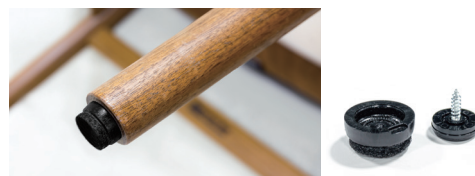

フレーム：無垢材 / ウレタン塗装
クッション部：ウレタンフォーム
張地：本革・ファブリック / カバーリング

🔹 ウレタン塗装(チェア) … OPB / RO+¥0

OPDG, OPLG / RO+¥0

✚ 脚カット … +¥2,200

※チェアは高さアップ不可

⌋ 打込み式フェルト取付け … +¥2,200

※高さが 10mm アップします。

523

546

450

796

LEATHER

レザーについて（ご購入の前にご確認ください）

■ナチュラルマーク

マスターウォールでは、革の中でも美しい質感と丈夫さを持つ牛革を使用しています。

同じ木目の木が2本と無いように、革には牛のカサプタやそばかすの跡のキズがあったり、シワの入り方が革ごとに異なります。ナチュラルマークと呼ばれるこれらの特徴は通常、型押しや塗装で覆い隠されていますが、革によって自然な風合いとしてあえて残しているものもあります。