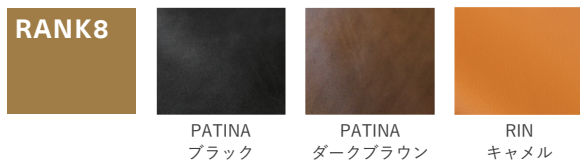

Masterwal

※表示価格は全て税込み価格です。

www.masterwal.jp 2024.05

COR2 CHAIR

シーオーアールツウ チェア
Year of Production 2023-

Designer : MASTERWAL

コモングレード【CG】

節や髓（樹木の中心）が入った質感を、敢えて使用したグレードです。天板の表や、ソファの背板などは節埋めの処理をしています。基準として白太も含まますが着色により白太が目立ちにくくなります。天板を接ぎ合わせる枚数、板幅の指定はありません。

天板裏など目につきにくい箇所は節埋め処理をしておりません。

COR2 CHAIR

シーオーアールツー チェア

Year of Production 2023-

Designer : MASTERWAL

PVC

LEATHER

レザーについて（ご購入の前にご確認ください）

■ナチュラルマーク

マスターウォールでは、革の中でも美しい質感と丈夫さを持つ牛革を使用しています。

同じ木目の木が2本と無いように、革には牛のカサプタやそばかすの跡のキズがあったり、シワの入りが革ごとに異なります。ナチュラルマークと呼ばれるこれらの特徴は通常、型押しや塗装で覆い隠されていますが、革によって自然な風合いとしてあえて残しているものもあります。

また、自然な風合いを引き出すために、塗装ではなく染色をしているため、革によって若干の色の違いや色むらもあります。