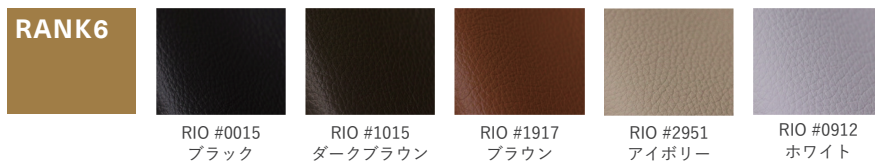

Masterwal

※表示価格は全て税込み価格です。

www.masterwal.jp 2024.05

COR2 CHAIR

シーオーアールツウ チェア
Year of Production 2023-

Designer : MASTERWAL

コモングレード【CG】

節や髓（樹木の中心）が入った質感を、敢えて使用したグレードです。天板の表や、ソファの背板などは節埋めの処理をしています。基準として白太も含まますが着色により白太が目立ちにくくなります。天板を接ぎ合わせる枚数、板幅の指定はありません。

天板裏など目につきにくい箇所は節埋め処理をしておりません。

COR2 CHAIR

シーオーアールツー チェア

Year of Production 2023-

Designer : MASTERWAL

PVC

LEATHER

レザーについて（ご購入の前にご確認ください）

■ナチュラルマーク

マスターウォールでは、革の中でも美しい質感と丈夫さを持つ牛革を使用しています。

同じ木目の木が2本と無いように、革には牛のカサプタやそばかすの跡のキズがあったり、シワの入りが革ごとに異なります。ナチュラルマークと呼ばれるこれらの特徴は通常、型押しや塗装で覆い隠されていますが、革によって自然な風合いとしてあえて残しているものもあります。

また、自然な風合いを引き出すために、塗装ではなく染色をしているため、革によって若干の色の違いや色むらもあります。