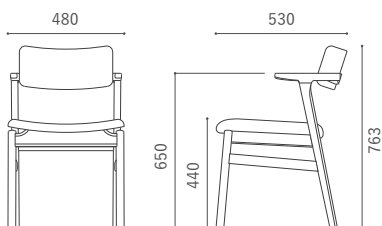

3 ¥57,200

2 ¥55,000

1 ¥52,800

PVC ¥52,800

フレーム：無垢材 / ウレタン塗装
クッション部：ウレタンフォーム・合板
張地：本革・ファブリック・PVC / 張込み

🔹 ウレタン塗装(チェア) … OPB / RO +¥0

✚ 脚カット … +¥2,200
※チェアは高さアップ不可

📌 打込み式フェルト取付け … +¥2,200
※高さが10mmアップします。

Masterwal

※表示価格は全て税込み価格です。

www.masterwal.jp 2024.05

COR2 CHAIR

シーオーアールツウ チェア
Year of Production 2023-

Designer : MASTERWAL

コモングレード【CG】

節や髓（樹木の中心）が入った質感を、敢えて使用したグレードです。天板の表や、ソファの背板などは節埋めの処理をしています。基準として白太も含まますが着色により白太が目立ちにくくなります。天板を接ぎ合わせる枚数、板幅の指定はありません。