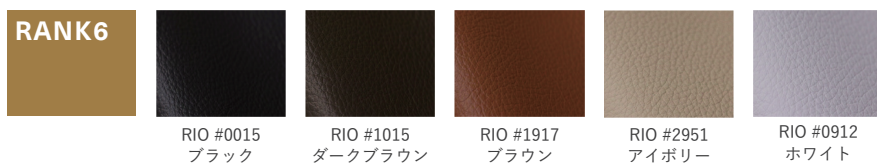

Designer : MASTERWAL

コモングレード【CG】

節や髓（樹木の中心）が入った質感を、敢えて使用したグレードです。天板の表や、ソファの背板などは節埋めの処理をしています。

基準として白太も含まますが着色により白太が目立ちにくくなります。天板を接ぎ合わせる枚数、板幅の指定はありません。

天板裏の節

天板裏の節

天板裏など目につきにくい箇所は節埋め処理をしておりません。

COR1 CHAIR

シーオーアールワン チェア

Year of Production 2023-

Designer : MASTERWAL

PVC

LEATHER

レザーについて（ご購入の前にご確認ください）

■ナチュラルマーク

マスターウォールでは、革の中でも美しい質感と丈夫さを持つ牛革を使用しています。