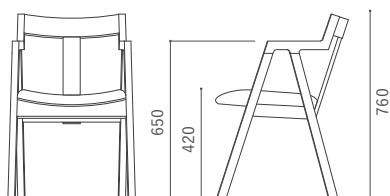

3 ¥46,200

2 ¥44,550

1 ¥42,900

PVC ¥42,900

フレーム：無垢材 / ウレタン塗装
クッション部：ウレタンフォーム・合板
張地：本革・ファブリック・PVC / 張込み

🔹 ウレタン塗装(チェア) … OPB / RO +¥0

✚ 脚カット … +¥2,200
※チェアは高さアップ不可

🔧 打込み式フェルト取付け … +¥2,200
※高さが10mmアップします。

520

530

Masterwal

※表示価格は全て税込み価格です。

www.masterwal.jp 2024.05

COR1 CHAIR

シーオーアールワン チェア

Year of Production 2023-

Designer : MASTERWAL

コモングレード【CG】

節や髓（樹木の中心）が入った質感を、敢えて使用したグレードです。天板の表や、ソファの背板などは節埋めの処理をしています。

基準として白太も含まますが着色により白太が目立ちにくくなります。天板を接ぎ合わせる枚数、板幅の指定はありません。

天板裏の節

天板裏の節

天板裏など目につきにくい箇所は節埋め処理をしておりません。

COR1 CHAIR