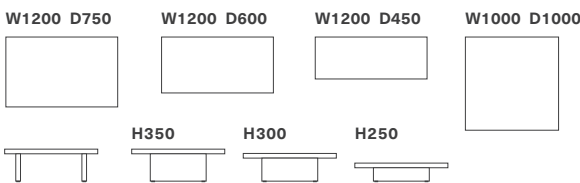

DNL10030-WN