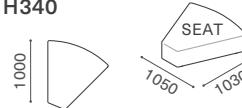

オットマンファンシェイプ 45° W1050 D1030 H340 CSSO-OTFS45

RANK	合計 ヌード+カバー	ヌード	シート / カバー S28-100F545-0
8	¥247,500		¥126,500
7	¥231,000		¥110,000
6	¥214,500		¥93,500
5	¥192,500	¥121,000	¥71,500
4	¥187,000		¥66,000
3	¥181,500		¥60,500
2	¥176,000		¥55,000
1	¥170,500		¥49,500