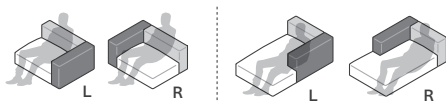

アーム・バック レザーステッチ

CSSO-PAL130R + CSSO-WOA100R-WN
CSSO-OTS076 / RANK8 PATINA ダークブラウン

COMPOSIT SYSTEM SOFA

コンポジット システムソファ

Year of Production 2017-

Designer : MASTERWAL

CSSO-OA100R / RANK8 PATINA ブラック

- SEAT = 座面、ARM = 肘置き、BACK = 背もたれ
- BACK を背にして座ったとき左に ARM があるのが L
- BACK を背にして座ったとき右に ARM があるのが R

ワンアーム 130L/R W1300 D1000 H620 SH340 CSSO-OA130L/R

ワンアーム 100L/R W1000 D1000 H620 SH340 CSSO-OA100L/R

RANK	合計 ヌード+カバー	ヌード	シート/カバー S28-106076-0	バック/カバー B55-106024-0	アーム/カバー A55-024100-L/R	RANK	合計 ヌード+カバー	ヌード	シート/カバー S28-076076-0	バック/カバー B55-076024-0	アーム/カバー A55-024100-L/R
8	¥529,100	¥198,000	¥115,500	¥110,000	¥105,600	8	¥484,000	¥165,000	¥108,900	¥104,500	¥105,600
7	¥479,600		¥99,000	¥93,500	¥89,100	7	¥434,500		¥92,400	¥88,000	¥89,100
6	¥430,100		¥82,500	¥77,000	¥72,600	6	¥385,000		¥75,900	¥71,500	¥72,600
5	¥364,100		¥60,500	¥55,000	¥50,600	5	¥319,000		¥53,900	¥49,500	¥50,600
4	¥347,600		¥55,000	¥49,500	¥45,100	4	¥302,500		¥48,400	¥44,000	¥45,100
3	¥331,100		¥49,500	¥44,000	¥39,600	3	¥286,000		¥42,900	¥38,500	¥39,600
2	¥314,600		¥44,000	¥38,500	¥34,100	2	¥269,500		¥37,400	¥33,000	¥34,100
1	¥298,100		¥38,500	¥33,000	¥28,600	1	¥253,000		¥31,900	¥27,500	¥28,600