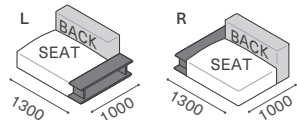

ウレタン塗装	クリア	OPB
ウッドアーム	+¥11,000	RO +¥11,000
ウッドレッグ	+¥11,000	RO +¥11,000

COMPOSIT SYSTEM SOFA

コンポジット システムソファ

Year of Production 2017-

Designer : MASTERWAL

CSSO-WOA100L / RANK4 MINI 1510

ウッドワンアーム 130L/R W1300 D1000 H620 SH340 CSSO-WOA130L/R-WN/HO/RO/BC

ウッドワンアーム 100L/R W1000 D1000 H620 SH340 CSSO-WOA100L/R-WN/HO/RO/BC

RANK	WN合計		HO RO BC合計		ヌード	シート / カバー S28-106076-0	バック / カバー B55-106024-0	RANK	WN合計		HO RO BC合計		ヌード	シート / カバー S28-076076-0	バック / カバー B55-076024-0
	ヌード+カバー	ヌード+カバー	ヌード+カバー	ヌード+カバー					ヌード+カバー	ヌード+カバー	ヌード+カバー	ヌード+カバー			
8	¥445,500	¥440,000				¥115,500	¥110,000	8	¥400,400	¥394,900			¥108,900	¥104,500	
7	¥412,500	¥407,000				¥99,000	¥93,500	7	¥367,400	¥361,900			¥92,400	¥88,000	
6	¥379,500	¥374,000	WN		¥220,000	¥82,500	¥77,000	6	¥334,400	¥328,900	WN		¥75,900	¥71,500	
5	¥335,500	¥330,000				¥60,500	¥55,000	5	¥290,400	¥284,900			¥53,900	¥49,500	
4	¥324,500	¥319,000		HO RO BC		¥55,000	¥49,500	4	¥279,400	¥273,900	HO RO BC		¥48,400	¥44,000	
3	¥313,500	¥308,000			¥214,500	¥49,500	¥44,000	3	¥268,400	¥262,900			¥42,900	¥38,500	
2	¥302,500	¥297,000				¥44,000	¥38,500	2	¥257,400	¥251,900			¥37,400	¥33,000	
1	¥291,500	¥286,000				¥38,500	¥33,000	1	¥246,400	¥240,900			¥31,900	¥27,500	