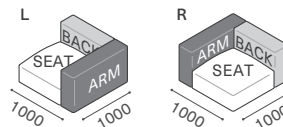

ワンアーム 130L/R W1300 D1000 H620 SH340 CSSO-OA130L/R

ワンアーム 100L/R W1000 D1000 H620 SH340 CSSO-OA100L/R

RANK	合計 ヌード+カバー	ヌード	シート/カバー S28-106076-0	バック/カバー B55-106024-0	アーム/カバー A55-024100-L/R	RANK	合計 ヌード+カバー	ヌード	シート/カバー S28-076076-0	バック/カバー B55-076024-0	アーム/カバー A55-024100-L/R
8	¥529,100	¥198,000	¥115,500	¥110,000	¥105,600	8	¥484,000	¥165,000	¥108,900	¥104,500	¥105,600
7	¥479,600		¥99,000	¥93,500	¥89,100	7	¥434,500		¥92,400	¥88,000	¥89,100
6	¥430,100		¥82,500	¥77,000	¥72,600	6	¥385,000		¥75,900	¥71,500	¥72,600
5	¥364,100		¥60,500	¥55,000	¥50,600	5	¥319,000		¥53,900	¥49,500	¥50,600
4	¥347,600		¥55,000	¥49,500	¥45,100	4	¥302,500		¥48,400	¥44,000	¥45,100
3	¥331,100		¥49,500	¥44,000	¥39,600	3	¥286,000		¥42,900	¥38,500	¥39,600
2	¥314,600		¥44,000	¥38,500	¥34,100	2	¥269,500		¥37,400	¥33,000	¥34,100
1	¥298,100		¥38,500	¥33,000	¥28,600	1	¥253,000		¥31,900	¥27,500	¥28,600