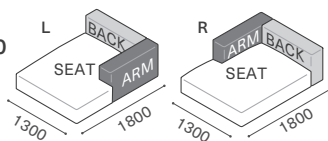

ワンアームカウチ 130L/R W1300 D1800 H620 SH340 CSSO-OAC130L/R