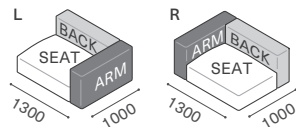

ワンアーム 130L/R W1300 D1000 H620 SH340 CSSO-OA130L/R

ワンアーム 100L/R W1000 D1000 H620 SH340 CSSO-OA100L/R

RANK	合計 ヌード+カバー	ヌード	シート/カバー S28-106076-0	バック/カバー B55-106024-0	アーム/カバー A55-024100-L/R	RANK	合計 ヌード+カバー	ヌード	シート/カバー S28-076076-0	バック/カバー B55-076024-0	アーム/カバー A55-024100-L/R
8	¥529,100	¥198,000	¥115,500	¥110,000	¥105,600	8	¥484,000	¥165,000	¥108,900	¥104,500	¥105,600
7	¥479,600		¥99,000	¥93,500	¥89,100	7	¥434,500		¥92,400	¥88,000	¥89,100
6	¥430,100		¥82,500	¥77,000	¥72,600	6	¥385,000		¥75,900	¥71,500	¥72,600
5	¥364,100		¥60,500	¥55,000	¥50,600	5	¥319,000		¥53,900	¥49,500	¥50,600
4	¥347,600		¥55,000	¥49,500	¥45,100	4	¥302,500		¥48,400	¥44,000	¥45,100
3	¥331,100		¥49,500	¥44,000	¥39,600	3	¥286,000		¥42,900	¥38,500	¥39,600
2	¥314,600		¥44,000	¥38,500	¥34,100	2	¥269,500		¥37,400	¥33,000	¥34,100
1	¥298,100		¥38,500	¥33,000	¥28,600	1	¥253,000		¥31,900	¥27,500	¥28,600