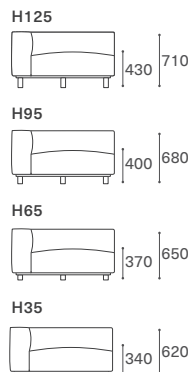

レッグ

本体：木枠・ウレタンフォーム
張地：本革・ファブリック / 張込み
脚：ABS樹脂（ブラック）
ソファ下：35mm～125mm

ウッドアーム：無垢材 / オイル仕上げ
ウッドレッグ：無垢材 / オイル仕上げ

オプションレッグ（5本足セット）

H125	CSSO-LA125-5-WN/HO/RO/BC	+ ¥22,000
H95	CSSO-LA95-5-WN/HO/RO/BC	+ ¥19,250
H65	CSSO-LA65-5-WN/HO/RO/BC	+ ¥16,500
H35	CSSO-LA35-5-WN/HO/RO/BC	+ ¥13,750

ウレタン塗装	クリア	OPB
ウッドアーム	+¥11,000	RO +¥11,000
ウッドレッグ	+¥11,000	RO +¥11,000