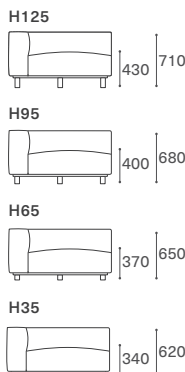

ワンアームカウチ 130L/R W1300 D1800 H620 SH340 CSSO-OAC130L/R

ワンアームカウチ 100L/R W1000 D1800 H620 SH340 CSSO-OAC100L/R

RANK	合計 ヌード+カバー	ヌード	シート/カバー S28-130155-L/R	バック/カバー B55-106024-0	アーム/カバー A55-024100-L/R	RANK	合計 ヌード+カバー	ヌード	シート/カバー S28-100155-L/R	バック/カバー B55-076024-0	アーム/カバー A55-024100-L/R
8	¥672,100	¥297,000	¥159,500	¥110,000	¥105,600	8	¥602,800	¥253,000	¥139,700	¥104,500	¥105,600
7	¥622,600		¥143,000	¥93,500	¥89,100	7	¥553,300		¥123,200	¥88,000	¥89,100
6	¥573,100		¥126,500	¥77,000	¥72,600	6	¥503,800		¥106,700	¥71,500	¥72,600
5	¥507,100		¥104,500	¥55,000	¥50,600	5	¥437,800		¥84,700	¥49,500	¥50,600
4	¥490,600		¥99,000	¥49,500	¥45,100	4	¥421,300		¥79,200	¥44,000	¥45,100
3	¥474,100		¥93,500	¥44,000	¥39,600	3	¥404,800		¥73,700	¥38,500	¥39,600
2	¥457,600		¥88,000	¥38,500	¥34,100	2	¥388,300		¥68,200	¥33,000	¥34,100
1	¥441,100		¥82,500	¥33,000	¥28,600	1	¥371,800		¥62,700	¥27,500	¥28,600

CSSO-LA125-5-WN

レッグ

本体：木枠・ウレタンフォーム
張地：本革・ファブリック / 張込み
脚：ABS 樹脂 (ブラック)
ソファ下：35mm~125mm

ウッドアーム：無垢材 / オイル仕上げ
ウッドレッグ：無垢材 / オイル仕上げ

オプションレッグ (5 本足セット)

H125	CSSO-LA125-5-WN/HO/RO/BC	+ ¥22,000
H95	CSSO-LA95-5-WN/HO/RO/BC	+ ¥19,250
H65	CSSO-LA65-5-WN/HO/RO/BC	+ ¥16,500
H35	CSSO-LA35-5-WN/HO/RO/BC	+ ¥13,750