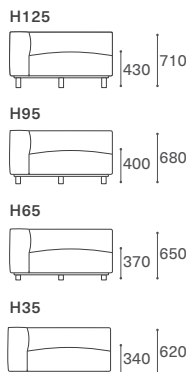

本体：木枠・ウレタンフォーム
張地：本革・ファブリック / 張込み
脚：ABS樹脂（ブラック）
ソファ下：35mm～125mm

ウッドアーム：無垢材 / オイル仕上げ
ウッドレッグ：無垢材 / オイル仕上げ

オプションレッグ（5本足セット）

H125	CSSO-LA125-5-WN/HO/RO/BC	+ ¥22,000
H95	CSSO-LA95-5-WN/HO/RO/BC	+ ¥19,250
H65	CSSO-LA65-5-WN/HO/RO/BC	+ ¥16,500
H35	CSSO-LA35-5-WN/HO/RO/BC	+ ¥13,750

ウレタン塗装	クリア	OPB
ウッドアーム	+¥11,000	RO +¥11,000
ウッドレッグ	+¥11,000	RO +¥11,000