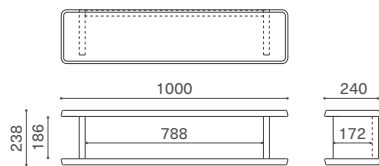

COMPOSIT SYSTEM SOFA

コンポジット システムソファ

Year of Production 2017-

Designer : MASTERWAL

CSSO-WOA100L / RANK4 MINI 1510