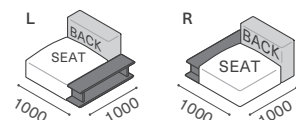

ウレタン塗装	クリア	OPB
ウッドアーム	+¥11,000	RO +¥11,000
ウッドレッグ	+¥11,000	RO +¥11,000

COMPOSIT SYSTEM SOFA

コンポジット システムソファ

Year of Production 2017-

Designer : MASTERWAL

CSSO-WOA100L / RANK4 MINI 1510

ウッドワンアーム 130L/R W1300 D1000 H620 SH340 CSSO-WOA130L/R-WN/HO/RO/BC

ウッドワンアーム 100L/R W1000 D1000 H620 SH340 CSSO-WOA100L/R-WN/HO/RO/BC

RANK	WN合計		HO RO BC合計		ヌード	シート / カバー S28-106076-0	バック / カバー B55-106024-0	RANK	WN合計		HO RO BC合計		ヌード	シート / カバー S28-076076-0	バック / カバー B55-076024-0
	ヌード+カバー	ヌード+カバー	ヌード+カバー	ヌード+カバー					ヌード+カバー	ヌード+カバー	ヌード+カバー	ヌード+カバー			
8	¥445,500	¥440,000				¥115,500	¥110,000	8	¥400,400	¥394,900			¥108,900	¥104,500	
7	¥412,500	¥407,000				¥99,000	¥93,500	7	¥367,400	¥361,900			¥92,400	¥88,000	
6	¥379,500	¥374,000	WN		¥220,000	¥82,500	¥77,000	6	¥334,400	¥328,900	WN		¥75,900	¥71,500	
5	¥335,500	¥330,000				¥60,500	¥55,000	5	¥290,400	¥284,900			¥53,900	¥49,500	
4	¥324,500	¥319,000		HO RO BC		¥55,000	¥49,500	4	¥279,400	¥273,900	HO RO BC		¥48,400	¥44,000	
3	¥313,500	¥308,000			¥214,500	¥49,500	¥44,000	3	¥268,400	¥262,900			¥42,900	¥38,500	
2	¥302,500	¥297,000				¥44,000	¥38,500	2	¥257,400	¥251,900			¥37,400	¥33,000	
1	¥291,500	¥286,000				¥38,500	¥33,000	1	¥246,400	¥240,900			¥31,900	¥27,500	