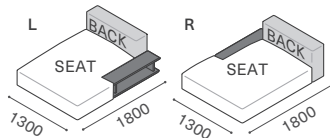

ウッドワンアームカウチ 130L/R W1300 D1800 H620 SH340 CSSO-OWAC130L/R-WN/HO/RO/BC