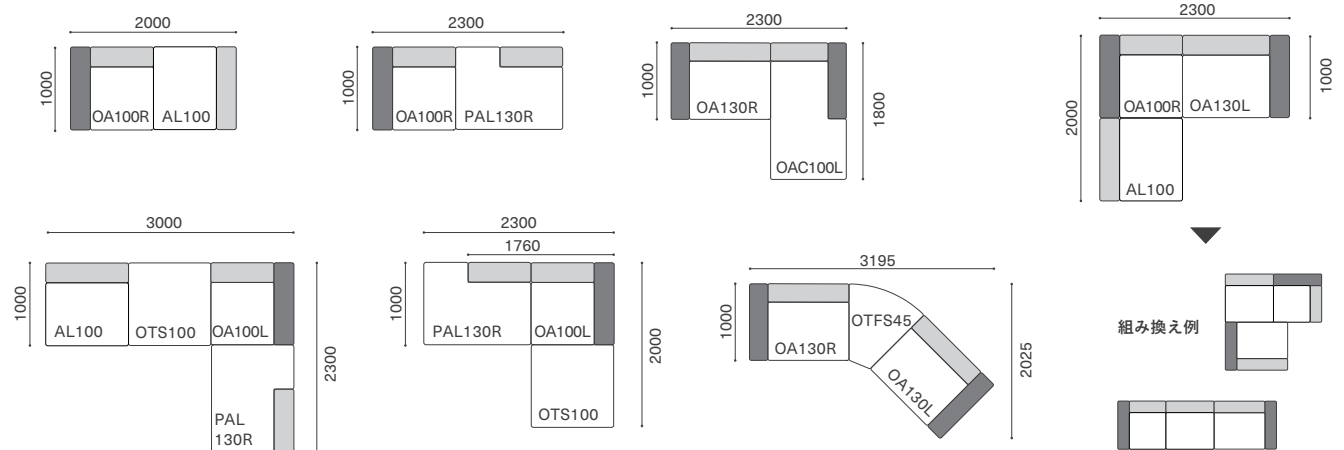

アーム・バック レザーステッチ

CSSO-PAL130R + CSSO-WOA100R-WN
CSSO-OTS076 / RANK8 PATINA ダークブラウン

COMPOSIT SYSTEM SOFA

コンポジット システムソファ

Year of Production 2017-

Designer : MASTERWAL

CSSO-OA100R / RANK8 PATINA ブラック

- SEAT = 座面、ARM = 肘置き、BACK = 背もたれ
- BACK を背にして座ったとき左に ARM があるのが L
- BACK を背にして座ったとき右に ARM があるのが R