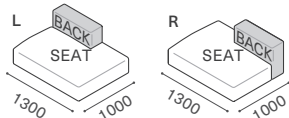

ウレタン塗装	クリア	OPB
ウッドアーム	+¥11,000	RO +¥11,000
ウッドレッグ	+¥11,000	RO +¥11,000

COMPOSIT SYSTEM SOFA

コンポジット システムソファ

Year of Production 2017-

Designer : MASTERWAL

CSSO-AL076 / RANK8 PATINA ダークブラウン

- SEAT = 座面、BACK = 背もたれ
- BACK を背にして座ったとき SEAT 左が長いのが L
- BACK を背にして座ったとき SEAT 右が長いのが R

ペンシュラアームレス130L/R
W1300 D1000 H620 SH340
CSSO-PAL130L/R

アームレス 106
W1060 D1000 H620 SH340
CSSO-AL106

RANK	合計 ヌード+カバー	ヌード	シート/カバー S28-130100-L/R	バック/カバー B55-076024-0	RANK	合計 ヌード+カバー	ヌード	シート/カバー S28-106076-0	バック/カバー B55-106024-0
8	¥409,200	¥187,000	¥117,700	¥104,500	8	¥379,500	¥154,000	¥115,500	¥110,000
7	¥376,200		¥101,200	¥88,000	7	¥346,500		¥99,000	¥93,500
6	¥343,200		¥84,700	¥71,500	6	¥313,500		¥82,500	¥77,000
5	¥299,200		¥62,700	¥49,500	5	¥269,500		¥60,500	¥55,000
4	¥288,200		¥57,200	¥44,000	4	¥258,500		¥55,000	¥49,500
3	¥277,200		¥51,700	¥38,500	3	¥247,500		¥49,500	¥44,000
2	¥266,200	¥46,200	¥33,000	2	¥236,500	¥44,000	¥38,500		
1	¥255,200	¥40,700	¥27,500	1	¥225,500	¥38,500	¥33,000		

アームレス 100
W1000 D1000 H620 SH340
CSSO-AL100

アームレス076
W760 D1000 H620 SH340
CSSO-AL076

RANK	合計 ヌード+カバー	ヌード	シート/カバー S28-100076-0	バック/カバー B55-100024-0	RANK	合計 ヌード+カバー	ヌード	シート/カバー S28-076076-0	バック/カバー B55-076024-0
8	¥367,400	¥146,300	¥113,300	¥107,800	8	¥334,400	¥121,000	¥108,900	¥104,500
7	¥334,400		¥96,800	¥91,300	7	¥301,400		¥92,400	¥88,000
6	¥301,400		¥80,300	¥74,800	6	¥268,400		¥75,900	¥71,500
5	¥257,400		¥58,300	¥52,800	5	¥224,400		¥53,900	¥49,500
4	¥246,400		¥52,800	¥47,300	4	¥213,400		¥48,400	¥44,000
3	¥235,400		¥47,300	¥41,800	3	¥202,400		¥42,900	¥38,500
2	¥224,400	¥41,800	¥36,300	2	¥191,400	¥37,400	¥33,000		
1	¥213,400	¥36,300	¥30,800	1	¥180,400	¥31,900	¥27,500		