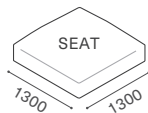

ウレタン塗装	クリア	OPB
ウッドアーム	+¥11,000	RO +¥11,000
ウッドレッグ	+¥11,000	RO +¥11,000

COMPOSIT SYSTEM SOFA

コンポジット システムソファ

Year of Production 2017-

Designer : MASTERWAL

CSSO-OTS100 / RANK3 DUO59

CSSO-OTFS45 / RANK8 PATINA ダークブラウン

オットマンスクエア 130 W1300 D1300 H340 CSSO-OTS130

RANK	合計 ヌード+カバー	ヌード	シート / カバー S28-130130-0
8	¥319,000		¥154,000
7	¥302,500		¥137,500
6	¥286,000		¥121,000
5	¥264,000	¥165,000	¥99,000
4	¥258,500		¥93,500
3	¥253,000		¥88,000
2	¥247,500		¥82,500
1	¥242,000		¥77,000