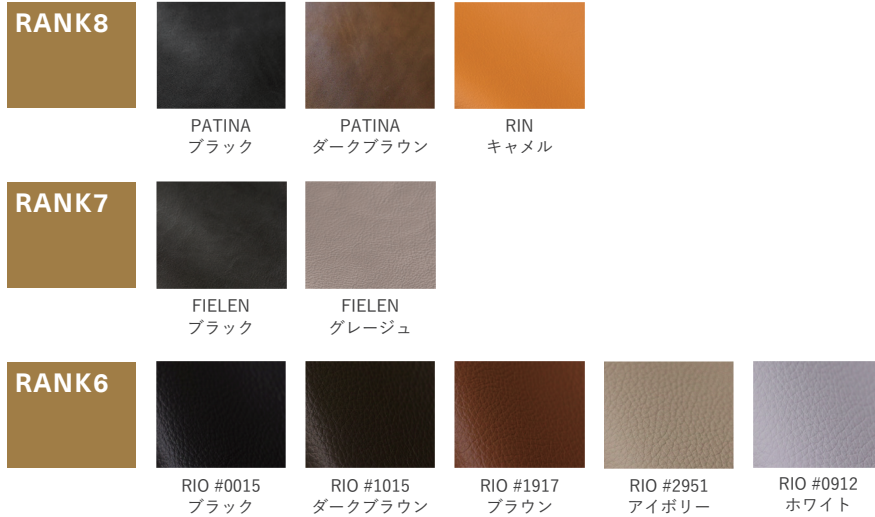

COMPOSIT SYSTEM SOFA

コンポジット システムソファ

Year of Production 2017-

Designer : MASTERWAL

LEATHER