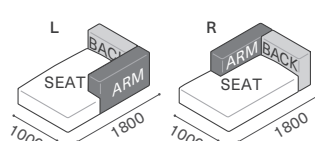

ワンアームカウチ 100L/R W1000 D1800 H620 SH340 CSSO-OAC100L/R

RANK	合計 ヌード+カバー	ヌード	シート/カバー S28-130155-L/R	バック/カバー B55-106024-0	アーム/カバー A55-024100-L/R	RANK	合計 ヌード+カバー	ヌード	シート/カバー S28-100155-L/R	バック/カバー B55-076024-0	アーム/カバー A55-024100-L/R
8	¥672,100	¥297,000	¥159,500	¥110,000	¥105,600	8	¥602,800	¥253,000	¥139,700	¥104,500	¥105,600
7	¥622,600		¥143,000	¥93,500	¥89,100	7	¥553,300		¥123,200	¥88,000	¥89,100
6	¥573,100		¥126,500	¥77,000	¥72,600	6	¥503,800		¥106,700	¥71,500	¥72,600
5	¥507,100		¥104,500	¥55,000	¥50,600	5	¥437,800		¥84,700	¥49,500	¥50,600
4	¥490,600		¥99,000	¥49,500	¥45,100	4	¥421,300		¥79,200	¥44,000	¥45,100
3	¥474,100		¥93,500	¥44,000	¥39,600	3	¥404,800		¥73,700	¥38,500	¥39,600
2	¥457,600		¥88,000	¥38,500	¥34,100	2	¥388,300		¥68,200	¥33,000	¥34,100
1	¥441,100		¥82,500	¥33,000	¥28,600	1	¥371,800		¥62,700	¥27,500	¥28,600