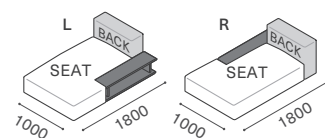

ウッドワンアームカウチ 100L/R W1000 D1800 H620 SH340 CSSO-OWAC100L/R-WN/HO/RO/BC

RANK	WN合計		HO RO BC合計		ヌード	シート / カバー S28-130155-L/R	バック / カバー B55-106024-0	RANK	WN合計		HO RO BC合計		ヌード	シート / カバー S28-100155-L/R	バック / カバー B55-076024-0
	ヌード+カバー	ヌード+カバー	ヌード+カバー	ヌード+カバー					ヌード+カバー	ヌード+カバー	ヌード+カバー	ヌード+カバー			
8	¥588,500	¥583,000				¥159,500	¥110,000	8	¥519,200	¥513,700			¥139,700	¥104,500	
7	¥555,500	¥550,000				¥143,000	¥93,500	7	¥486,200	¥480,700			¥123,200	¥88,000	
6	¥522,500	¥517,000	WN		¥319,000	¥126,500	¥77,000	6	¥453,200	¥447,700	WN		¥106,700	¥71,500	
5	¥478,500	¥473,000				¥104,500	¥55,000	5	¥409,200	¥403,700			¥84,700	¥49,500	
4	¥467,500	¥462,000		HO RO BC		¥99,000	¥49,500	4	¥398,200	¥392,700	HO RO BC		¥79,200	¥44,000	
3	¥456,500	¥451,000			¥313,500	¥93,500	¥44,000	3	¥387,200	¥381,700			¥73,700	¥38,500	
2	¥445,500	¥440,000				¥88,000	¥38,500	2	¥376,200	¥370,700			¥68,200	¥33,000	
1	¥434,500	¥429,000				¥82,500	¥33,000	1	¥365,200	¥359,700			¥62,700	¥27,500