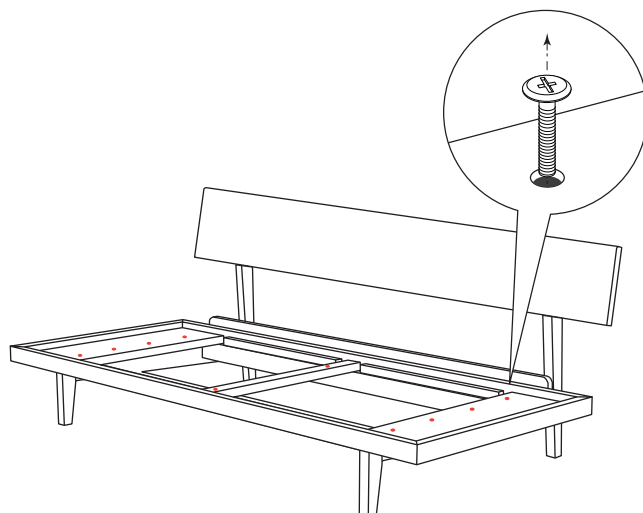

## ノックダウン式の分解の仕方

※ノックダウン式(組立て式)…大きな家具でもご自宅へ搬入しやすいよう分解できる組立て式家具のことです。

※出荷時は組み上がった状態になります。

① クッションを外します。

② 床板を取ります。

③ 座面のネジを取り外します。

※倒れやすいため注意!

④ 座面と本体が分解できます。