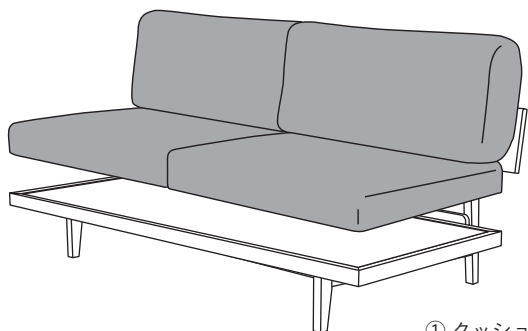

ノックダウン式の分解の仕方

※ノックダウン式(組立て式)…大きな家具でもご自宅へ搬入しやすいよう分解できる組立て式家具のことです。

※出荷時は組み上がった状態になります。

① クッションを外します。