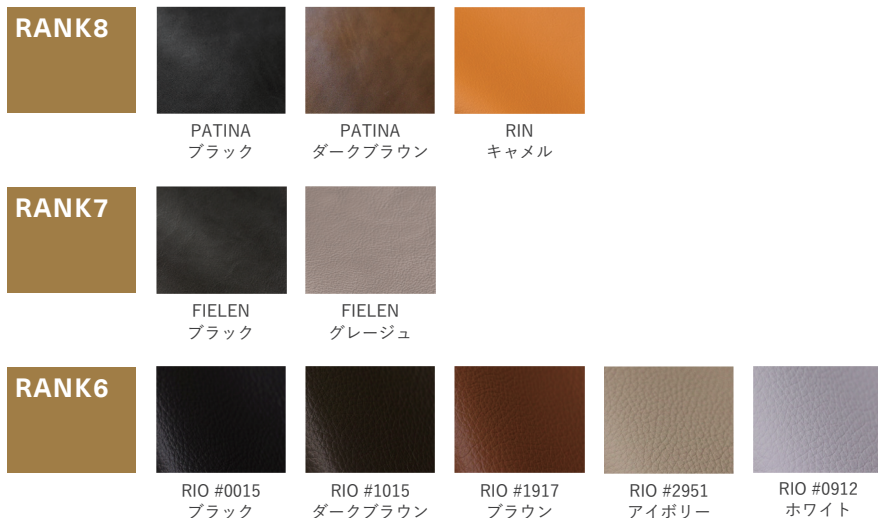

LEATHER

レザーについて（ご購入の前にご確認ください）

■ナチュラルマーク

マスターウォールでは、革の中でも美しい質感と丈夫さを持つ牛革を使用しています。

同じ木目の木が2本と無いように、革には牛のカサブタやそばかすの跡のキズがあったり、シワの入り方が革ごとに異なります。ナチュラルマークと呼ばれるこれらの特徴は通常、型押しや塗装で覆い隠されていますが、革によって自然な風合いとしてあえて残しているものもあります。

また、自然な風合いを引き出すために、塗装ではなく染色をしているため、革によって若干の色の違いや色むらもあります。

対象レザー：PATINA・RIN

下図のようなシワやキズが革製品には入っています。（下図は一例です）※銀面が切れていたり耐久性に支障のある部分は製品に使っていません。