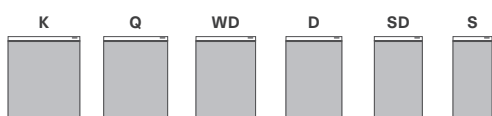

PB1

ビービーワン ベッド

Year of Production 2020-

Designer : Picchio

PB1-S-WN

マットレス参考サイズ

K : W1800 D1960 H230 Q : W1600 D1960 H230 WD : W1500 D1960 H230

D : W1400 D1960 H230 SD : W1200 D1960 H230 S : W970 D1960 H230

			WN	RO
K	W1840 D2096 H750	PB1-K-WN/RO	¥231,000	¥214,500
Q	W1640 D2096 H750	PB1-Q-WN/RO	¥198,000	¥181,500
WD	W1530 D2096 H750	PB1-WD-WN/RO	¥192,500	¥176,000
D	W1430 D2096 H750	PB1-D-WN/RO	¥187,000	¥170,500
SD	W1230 D2096 H750	PB1-SD-WN/RO	¥181,500	¥165,000
S	W1000 D2096 H750	PB1-S-WN/RO	¥176,000	¥159,500

フレーム：無垢集成材（一部無垢材・ソリッドサーフェス）
 / オイル仕上げ
 キングサイズ：補助脚付
 ヘッドボード天板面：2口コンセント付（向かって右1箇所）
 スノコ：ヒノキ無垢 / 無塗装

ウレタン塗装 クリア / + ¥33,000

高さ変更

ヘッドボード

アップ	K/Q	WD/D	SD/S
~50mm	+¥44,000	+¥33,000	+¥22,000
~100mm	+¥55,000	+¥44,000	+¥33,000
~150mm	+¥66,000	+¥55,000	+¥44,000
~200mm	+¥77,000	+¥66,000	+¥55,000
ダウン	+¥11,000	+¥11,000	+¥11,000