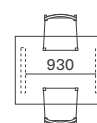

天板穴位置：外側

天板穴位置：内側

A (最大脚間) / C

B / D (最小脚間)

E / F

※ワイルドウッドシリーズ共通

プレート：外向き

A 天板穴位置：外側

C 天板穴位置：内側

プレート：内向き

B 天板穴位置：外側

D 天板穴位置：内側

プレート：中央

E 天板穴位置：外側

F 天板穴位置：内側

### 最大脚間

W2400

W2200

W2000

W1800

W1600

W1400

W1200