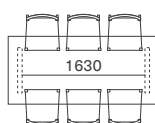

天板穴位置：外側

天板穴位置：内側

A (最大脚間) / C

B / D (最小脚間)

E / F

※ワイルドウッドシリーズ共通

プレート：外向き

A 天板穴位置：外側

C 天板穴位置：内側

プレート：内向き

B 天板穴位置：外側

D 天板穴位置：内側

プレート：中央

E 天板穴位置：外側

F 天板穴位置：内側

### 最大脚間

W2400

W2200

W2000

W1800

W1600

W1400

W1200