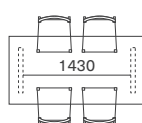

天板穴位置：外側

天板穴位置：内側

A (最大脚間) / C

B / D (最小脚間)

E / F

※ワイルドウッドシリーズ共通

プレート：外向き

A 天板穴位置：外側

C 天板穴位置：内側

プレート：内向き

B 天板穴位置：外側

D 天板穴位置：内側

プレート：中央

E 天板穴位置：外側

F 天板穴位置：内側

### 最大脚間

W2400

W2200

W2000

W1800

W1600

W1400

W1200