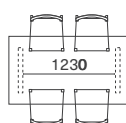

天板穴位置：外側

天板穴位置：内側

A (最大脚間) / C

B / D (最小脚間)

E / F

※ワイルドウッドシリーズ共通

プレート：外向き

A 天板穴位置：外側

C 天板穴位置：内側

プレート：内向き

B 天板穴位置：外側

D 天板穴位置：内側

プレート：中央

E 天板穴位置：外側

F 天板穴位置：内側

### 最大脚間

W2400

W2200

W2000

W1800

W1600

W1400

W1200