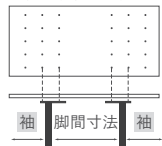

WILDWOOD DINING TABLE

ワイルドウッド ダイニングテーブル

Year of Production 1999-

※高さ変更は木脚のみの対応

Designer : MASTERWAL

WILDWOOD

ウッドレッグス

① 2レッグス	品番 ex) WWDT16085W2L-WN	+¥27,500
② 4レッグス	品番 ex) WWDT16085W4L-WN	+¥27,500
③ Tレッグス	品番 ex) WWDT16085OPBTL-WN	+¥27,500

スチールレッグス

ウッド2・4レッグス：無垢材（天板同材）/ オイル仕上げ
アジャスター付（2レッグスのみ）

脚プレート：スチール（ブラック）/ 焼付塗装

ウッドTレッグス：無垢材 / ブラックウレタン塗装

アジャスター付 ※Tレッグスは天板奥行き D900 までの対応です。

脚間について

プラスドライバー1本で脚の付け替えができます。

脚の奥行きについて 脚の奥行きは2〜3タイプあります。穴位置が異なります。

天板奥行きD1000~D950

脚の奥行きD760/D902タイプ

スチール/ウッド2   ウッド4

天板奥行きD940~D750

脚の奥行きD600/D742タイプ

スチール/ウッド2   ウッド4

天板奥行きD740~D650

脚の奥行きD600タイプ

スチール/ウッド2   ウッド4

脚間寸法表

脚のプレート向き（外向き・内向き）の選択、天板の穴位置（外側・内側）の選択により1〜4パターンの脚間寸法でご使用いただけます。

※W1300未満はA・B / ウッドTレッグスはE・Fの2パターンのみになります。また、W1500の場合脚間寸法はW1400と同じになります。

脚	W	2400		2200		2000		1800		1600		1400		1200		1000	
		袖部	脚間	袖部	脚間	袖部	脚間	袖部	脚間	袖部	脚間	袖部	脚間	袖部	脚間	袖部	脚間
スチール	A	125	2030	125	1830	125	1630	125	1430	125	1230	75	1130	75	930	75	730
	B	165	1950	165	1750	165	1550	165	1350	165	1150	115	1050	115	850	115	650
	C	275	1730	275	1530	275	1330	275	1130	275	930	225	830	-	-	-	-
	D	315	1650	315	1450	315	1250	315	1050	315	850	265	750	-	-	-	-
ウッド 2レッグス・4レッグス	A	115	2030	115	1830	115	1630	115	1430	115	1230	65	1130	65	930	65	730
	B	165	1930	165	1730	165	1530	165	1330	165	1130	115	1030	115	830	115	630
	C	265	1730	265	1530	265	1330	265	1130	265	930	215	830	-	-	-	-
	D	315	1630	315	1430	315	1230	315	1030	315	830	265	730	-	-	-	-
ウッド Tレッグス	E	135	1970	135	1770	135	1570	135	1370	135	1170	85	1070	85	870	85	670
	F	285	1670	285	1470	285	1270	285	1070	285	870	235	770	-	-	-	-

天板穴位置：外側

天板穴位置：内側

A (最大脚間) / C

B / D (最小脚間)

E / F

※ワイルドウッドシリーズ共通

プレート：外向き

A 天板穴位置：外側

C 天板穴位置：内側

プレート：内向き

B 天板穴位置：外側

D 天板穴位置：内側

プレート：中央

E 天板穴位置：外側

F 天板穴位置：内側

最大脚間

W2400

W2200

W2000

W1800

W1600

W1400

W1200

W1000