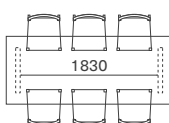

天板穴位置：外側

天板穴位置：内側

A (最大脚間) / C

B / D (最小脚間)

E / F

※ワイルドウッドシリーズ共通

プレート：外向き

A 天板穴位置：外側

C 天板穴位置：内側

プレート：内向き

B 天板穴位置：外側

D 天板穴位置：内側

プレート：中央

E 天板穴位置：外側

F 天板穴位置：内側

### 最大脚間

W2400

W2200

W2000

W1800

W1600

W1400

W1200