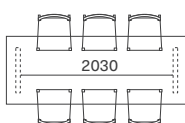

WILDWOOD DINING TABLE

ワイルドウッド ダイニングテーブル

Year of Production 1999-

※高さ変更は木脚のみの対応

Designer : MASTERWAL

WILDWOOD

ウッドレッグス

① 2レッグス	品番 ex) WWDT16085W2L-WN	+¥27,500
② 4レッグス	品番 ex) WWDT16085W4L-WN	+¥27,500
③ Tレッグス	品番 ex) WWDT16085OPBTL-WN	+¥27,500

スチールレッグス

ウッド2・4レッグス：無垢材（天板同材）/ オイル仕上げ
アジャスター付（2レッグスのみ）

脚プレート：スチール（ブラック）/ 焼付塗装

ウッドTレッグス：無垢材 / ブラックウレタン塗装

アジャスター付 ※Tレッグスは天板奥行き D900 までの対応です。

脚間について

プラスドライバー1本で脚の付け替えができます。

脚の奥行きについて 脚の奥行きは2〜3タイプあります。穴位置が異なります。

天板奥行きD1000~D950

脚の奥行きD760/D902タイプ

スチール/ウッド2   ウッド4

天板奥行きD940~D750

脚の奥行きD600/D742タイプ

スチール/ウッド2   ウッド4

天板奥行きD740~D650

脚の奥行きD600タイプ

スチール/ウッド2   ウッド4

脚間寸法表

脚のプレート向き（外向き・内向き）の選択、天板の穴位置（外側・内側）の選択により1〜4パターンの脚間寸法でご使用いただけます。

※W1300未満はA・B / ウッドTレッグスはE・Fの2パターンのみになります。また、W1500の場合脚間寸法はW1400と同じになります。

脚	W	2400		2200		2000		1800		1600		1400		1200		1000	
		袖部	脚間	袖部	脚間	袖部	脚間	袖部	脚間	袖部	脚間	袖部	脚間	袖部	脚間	袖部	脚間
スチール	A	125	2030	125	1830	125	1630	125	1430	125	1230	75	1130	75	930	75	730
	B	165	1950	165	1750	165	1550	165	1350	165	1150	115	1050	115	850	115	650
	C	275	1730	275	1530	275	1330	275	1130	275	930	225	830	-	-	-	-
	D	315	1650	315	1450	315	1250	315	1050	315	850	265	750	-	-	-	-
ウッド 2レッグス・4レッグス	A	115	2030	115	1830	115	1630	115	1430	115	1230	65	1130	65	930	65	730
	B	165	1930	165	1730	165	1530	165	1330	165	1130	115	1030	115	830	115	630
	C	265	1730	265	1530	265	1330	265	1130	265	930	215	830	-	-	-	-
	D	315	1630	315	1430	315	1230	315	1030	315	830	265	730	-	-	-	-
ウッド Tレッグス	E	135	1970	135	1770	135	1570	135	1370	135	1170	85	1070	85	870	85	670
	F	285	1670	285	1470	285	1270	285	1070	285	870	235	770	-	-	-	-

天板穴位置：外側

天板穴位置：内側

A (最大脚間) / C

B / D (最小脚間)

E / F

※ワイルドウッドシリーズ共通

プレート：外向き

A 天板穴位置：外側

C 天板穴位置：内側

プレート：内向き

B 天板穴位置：外側

D 天板穴位置：内側

プレート：中央

E 天板穴位置：外側

F 天板穴位置：内側

最大脚間

W2400

W2200

W2000

W1800

W1600

W1400

W1200

W1000