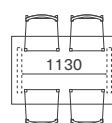

天板穴位置：外側

天板穴位置：内側

A (最大脚間) / C

B / D (最小脚間)

E / F

※ワイルドウッドシリーズ共通

プレート：外向き

A 天板穴位置：外側

C 天板穴位置：内側

プレート：内向き

B 天板穴位置：外側

D 天板穴位置：内側

プレート：中央

E 天板穴位置：外側

F 天板穴位置：内側

### 最大脚間

W2400

W2200

W2000

W1800

W1600

W1400

W1200