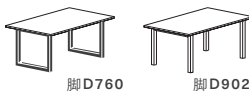

### 脚間について

プラスドライバー1本で脚の付け替えができます。

脚の奥行きについて 脚の奥行きは2〜3タイプあります。穴位置が異なります。

天板奥行きD1000~D950

脚の奥行きD760/D902タイプ

スチール/ウッド2    ウッド4

天板奥行きD940~D750

脚の奥行きD600/D742タイプ