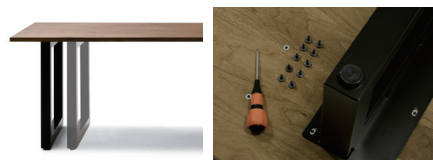

脚間について

プラスドライバー1本で脚の付け替えができます。

脚の奥行きについて 脚の奥行きは2〜3タイプあります。穴位置が異なります。

天板奥行きD1000~D950

脚の奥行きD760/D902タイプ

スチール/ウッド2   ウッド4

天板奥行きD940~D750

脚の奥行きD600/D742タイプ

スチール/ウッド2   ウッド4

天板奥行きD740~D650

脚の奥行きD600タイプ

スチール/ウッド2   ウッド4

脚間寸法表

脚のプレート向き（外向き・内向き）の選択、天板の穴位置（外側・内側）の選択により1〜4パターンの脚間寸法でご使用いただけます。

※W1300未満はA・B / ウッドTレッグスはE・Fの2パターンのみになります。また、W1500の場合脚間寸法はW1400と同じになります。

脚	W	2400		2200		2000		1800		1600		1400		1200		1000	
		袖部	脚間	袖部	脚間	袖部	脚間	袖部	脚間	袖部	脚間	袖部	脚間	袖部	脚間	袖部	脚間
スチール	A	125	2030	125	1830	125	1630	125	1430	125	1230	75	1130	75	930	75	730
	B	165	1950	165	1750	165	1550	165	1350	165	1150	115	1050	115	850	115	650
	C	275	1730	275	1530	275	1330	275	1130	275	930	225	830	-	-	-	-
	D	315	1650	315	1450	315	1250	315	1050	315	850	265	750	-	-	-	-
ウッド 2レッグス・4レッグス	A	115	2030	115	1830	115	1630	115	1430	115	1230	65	1130	65	930	65	730
	B	165	1930	165	1730	165	1530	165	1330	165	1130	115	1030	115	830	115	630
	C	265	1730	265	1530	265	1330	265	1130	265	930	215	830	-	-	-	-
	D	315	1630	315	1430	315	1230	315	1030	315	830	265	730	-	-	-	-
ウッド Tレッグス	E	135	1970	135	1770	135	1570	135	1370	135	1170	85	1070	85	870	85	670
	F	285	1670	285	1470	285	1270	285	1070	285	870	235	770	-	-	-	-

天板穴位置：外側

天板穴位置：内側

A (最大脚間) / C

B / D (最小脚間)

E / F

※ワイルドウッドシリーズ共通

プレート：外向き

A 天板穴位置：外側

C 天板穴位置：内側

プレート：内向き

B 天板穴位置：外側

D 天板穴位置：内側

プレート：中央

E 天板穴位置：外側

F 天板穴位置：内側

最大脚間

W2400

W2200

W2000

W1800

W1600

W1400

W1200

W1000