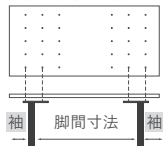

脚間寸法表

脚のプレート向き（外向き・内向き）の選択、天板の穴位置（外側・内側）の選択により1〜4パターンの脚間寸法でご使用いただけます。

※W1300未満はA・B / ウッドTレッグスはE・Fの2パターンのみになります。また、W1500の場合脚間寸法はW1400と同じになります。

脚	W	2400		2200		2000		1800		1600		1400		1200		1000	
		袖部	脚間	袖部	脚間	袖部	脚間	袖部	脚間	袖部	脚間	袖部	脚間	袖部	脚間	袖部	脚間
スチール	A	125	2030	125	1830	125	1630	125	1430	125	1230	75	1130	75	930	75	730
	B	165	1950	165	1750	165	1550	165	1350	165	1150	115	1050	115	850	115	650
	C	275	1730	275	1530	275	1330	275	1130	275	930	225	830	-	-	-	-
	D	315	1650	315	1450	315	1250	315	1050	315	850	265	750	-	-	-	-
ウッド 2レッグス・4レッグス	A	115	2030	115	1830	115	1630	115	1430	115	1230	65	1130	65	930	65	730
	B	165	1930	165	1730	165	1530	165	1330	165	1130	115	1030	115	830	115	630
	C	265	1730	265	1530	265	1330	265	1130	265	930	215	830	-	-	-	-
	D	315	1630	315	1430	315	1230	315	1030	315	830	265	730	-	-	-	-
ウッド Tレッグス	E	135	1970	135	1770	135	1570	135	1370	135	1170	85	1070	85	870	85	670
	F	285	1670	285	1470	285	1270	285	1070	285	870	235	770	-	-	-	-

天板穴位置：外側