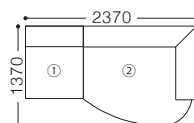

eu-1ラック	¥253,000	(230,000)
eu-2ラック	¥261,800	(238,000)
Xラック	¥272,800	(248,000)
Bラック	¥284,900	(259,000)
Cラック	¥292,600	(266,000)
Dラック	¥310,200	(282,000)
Eラック	¥324,500	(295,000)

TYPE E

- ① 1P片肘ソファ (右)
  - ② 3Pカウチソファ (左側カウチ)
2. 左右、逆の組合せもあります。