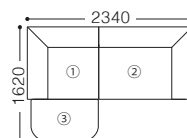

CANDY キャンディ 組合せプラン

[注] 価格表示: 税込 (税抜)
 [注] アームは座って右肘、左肘となります。

SPIGA⁺

TYPE A

- ① 1P片肘ソファ (右)
 - ② 2P片肘ソファ (左)
- 左右、逆の組合せもあります。

eu-1ラック	¥217,800	(198,000)
eu-2ラック	¥227,700	(207,000)
Xラック	¥238,700	(217,000)
Bラック	¥249,700	(227,000)
Cラック	¥261,800	(238,000)
Dラック	¥273,900	(249,000)
Eラック	¥287,100	(261,000)

TYPE B

- ① 1P片肘ソファ (右)
 - ② 2P片肘ソファ (左)
 - ③ オットマン
- 左右、逆の組合せもあります。

eu-1ラック	¥270,600	(246,000)
eu-2ラック	¥283,800	(258,000)
Xラック	¥299,200	(272,000)
Bラック	¥314,600	(286,000)
Cラック	¥330,000	(300,000)
Dラック	¥347,600	(316,000)
Eラック	¥365,200	(332,000)