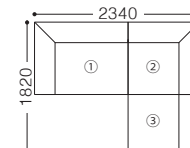

eu-1ラック	¥306,900	(279,000)
eu-2ラック	¥320,100	(291,000)
Xラック	¥334,400	(304,000)
Bラック	¥348,700	(317,000)
Cラック	¥364,100	(331,000)
Dラック	¥382,800	(348,000)
Eラック	¥401,500	(365,000)

TYPE D

- ① 1Pアームレスソファ
  - ② 3Pカウチソファ (左側カウチ)
2. 左右、逆の組合せもあります。