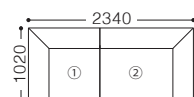

CANDY キャンディ 組合せプラン

[注] 価格表示: 税込 (税抜)
[注] アームは座って右肘、左肘となります。

SPIGA⁺

TYPE A

- ① 1P片肘ソファ (右)
  - ② 2P片肘ソファ (左)
2. 左右、逆の組合せもあります。

eu-1ラック	¥217,800	(198,000)
eu-2ラック	¥227,700	(207,000)
Xラック	¥238,700	(217,000)
Bラック	¥249,700	(227,000)
Cラック	¥261,800	(238,000)
Dラック	¥273,900	(249,000)
Eラック	¥287,100	(261,000)

TYPE B

- ① 1P片肘ソファ (右)
  - ② 2P片肘ソファ (左)
  - ③ オットマン
2. 左右、逆の組合せもあります。