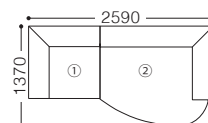

CANDY キャンディ 組合せプラン

[注] 価格表示: 税込 (税抜)
[注] アームは座って右肘、左肘となります。

SPIGA⁺

TYPE A

- ① 1P片肘ソファ (右)
  - ② 2P片肘ソファ (左)
2. 左右、逆の組合せもあります。

eu-1ラック	¥217,800	(198,000)
eu-2ラック	¥227,700	(207,000)
Xラック	¥238,700	(217,000)
Bラック	¥249,700	(227,000)
Cラック	¥261,800	(238,000)
Dラック	¥273,900	(249,000)
Eラック	¥287,100	(261,000)

TYPE B

- ① 1P片肘ソファ (右)
  - ② 2P片肘ソファ (左)
  - ③ オットマン
2. 左右、逆の組合せもあります。

eu-1ラック	¥270,600	(246,000)
eu-2ラック	¥283,800	(258,000)
Xラック	¥299,200	(272,000)
Bラック	¥314,600	(286,000)
Cラック	¥330,000	(300,000)
Dラック	¥347,600	(316,000)
Eラック	¥365,200	(332,000)

TYPE C

- ① 2P片肘ソファ (右)
  - ② 1P片肘ソファ (左)
  - ③ 1Pアームレスソファ
2. 左右、逆の組合せもあります。

eu-1ラック	¥306,900	(279,000)
eu-2ラック	¥320,100	(291,000)
Xラック	¥334,400	(304,000)
Bラック	¥348,700	(317,000)
Cラック	¥364,100	(331,000)
Dラック	¥382,800	(348,000)
Eラック	¥401,500	(365,000)

TYPE D

- ① 1Pアームレスソファ
  - ② 3Pカウチソファ (左側カウチ)
2. 左右、逆の組合せもあります。

eu-1ラック	¥253,000	(230,000)
eu-2ラック	¥261,800	(238,000)
Xラック	¥272,800	(248,000)
Bラック	¥284,900	(259,000)
Cラック	¥292,600	(266,000)
Dラック	¥310,200	(282,000)
Eラック	¥324,500	(295,000)

TYPE E

- ① 1P片肘ソファ (右)
  - ② 3Pカウチソファ (左側カウチ)
2. 左右、逆の組合せもあります。

eu-1ラック	¥264,000	(240,000)
eu-2ラック	¥273,900	(249,000)
Xラック	¥286,000	(260,000)
Bラック	¥301,400	(274,000)
Cラック	¥311,300	(283,000)
Dラック	¥328,900	(299,000)
Eラック	¥344,300	(313,000)

TYPE F

- ① 2P片肘ソファ (右)
  - ② 1P片肘ソファ (左)
  - ③ 1Pアームレスソファ
  - ④ オットマン
2. 左右、逆の組合せもあります。

eu-1ラック	¥359,700	(327,000)
eu-2ラック	¥376,200	(342,000)
Xラック	¥394,900	(359,000)
Bラック	¥413,600	(376,000)
Cラック	¥432,300	(393,000)
Dラック	¥456,500	(415,000)
Eラック	¥479,600	(436,000)