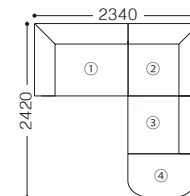

eu-1ラック	¥264,000	(240,000)
eu-2ラック	¥273,900	(249,000)
Xラック	¥286,000	(260,000)
Bラック	¥301,400	(274,000)
Cラック	¥311,300	(283,000)
Dラック	¥328,900	(299,000)
Eラック	¥344,300	(313,000)

TYPE F

- ① 2P片肘ソファ (右)
  - ② 1P片肘ソファ (左)
  - ③ 1Pアームレスソファ
  - ④ オットマン
2. 左右、逆の組合せもあります。