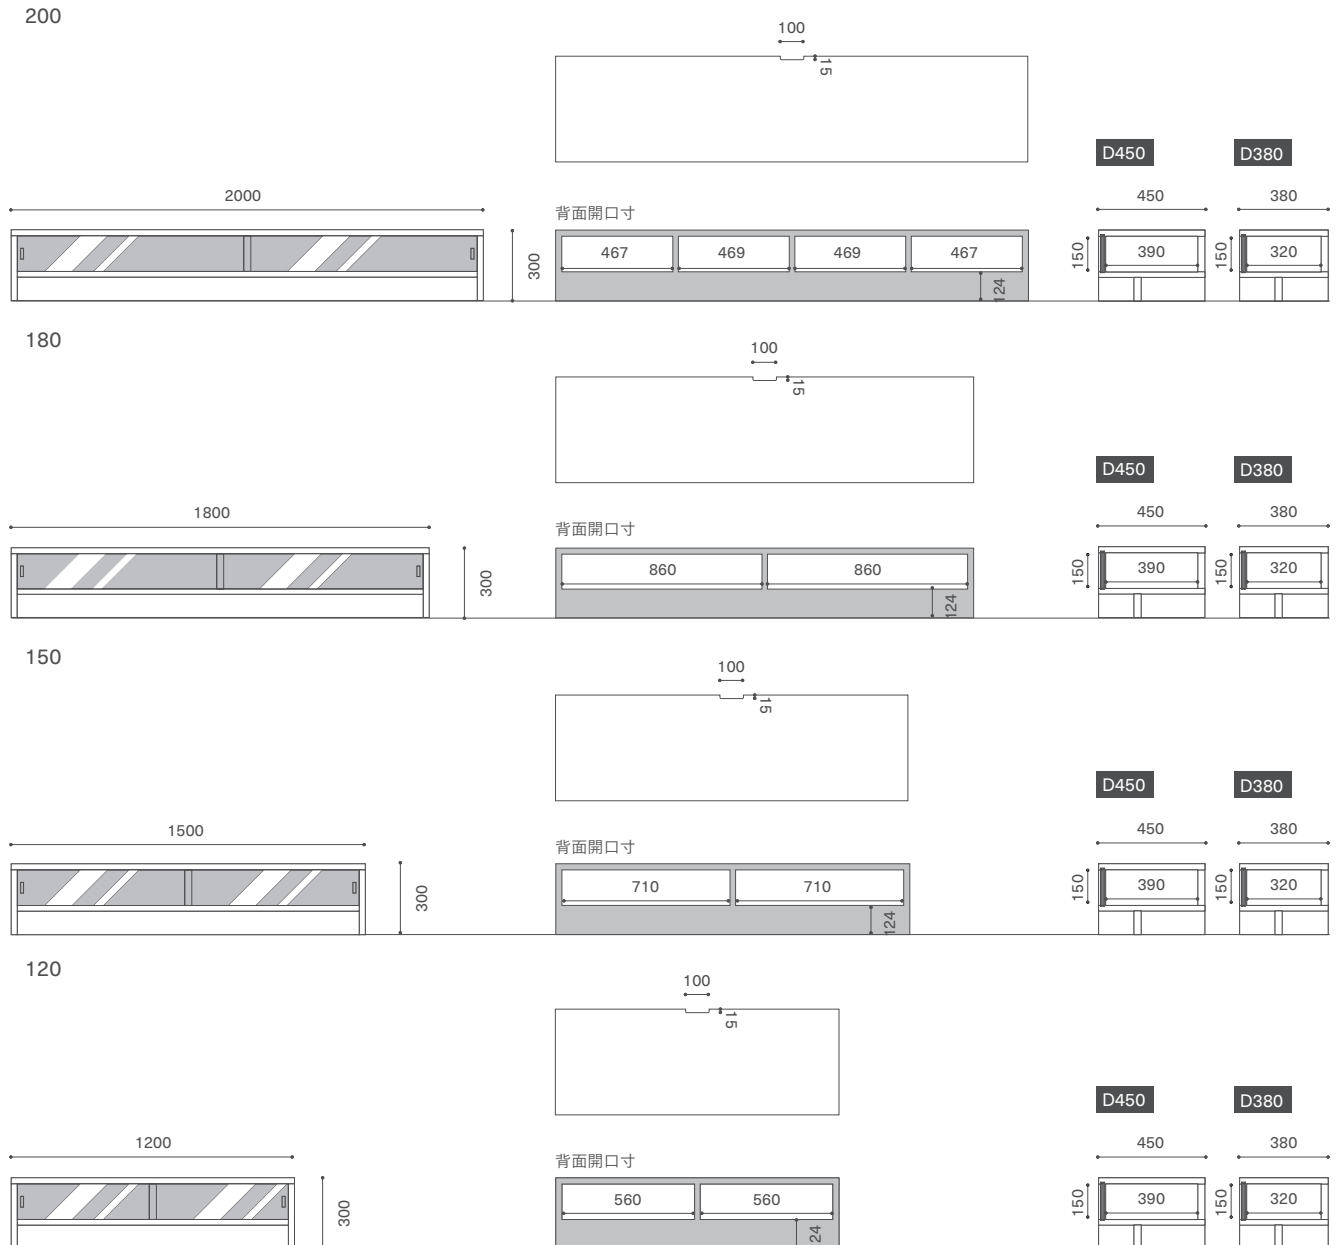

SHADOW AV BOARD

シャドウ AV ボード

Year of Production 2009-

Designer : MASTERWAL

SDAV20045-WN

			WN	HO	RO	BC
W2000	D450 H300	SDAV20045-WN/HO/RO/BC	¥236,500	¥203,500		
	D380 H300	SDAV20038-WN/HO/RO/BC	¥231,000	¥198,000		
W1800	D450 H300	SDAV18045-WN/HO/RO/BC	¥225,500	¥192,500		
	D380 H300	SDAV18038-WN/HO/RO/BC	¥220,000	¥187,000		
W1500	D450 H300	SDAV15045-WN/HO/RO/BC	¥203,500	¥170,500		
	D380 H300	SDAV15038-WN/HO/RO/BC	¥198,000	¥165,000		
W1200	D450 H300	SDAV12045-WN/HO/RO/BC	¥192,500	¥159,500		
	D380 H300	SDAV12038-WN/HO/RO/BC	¥187,000	¥154,000		

無垢材（一部突板・ソリッドサーフェス）/ オイル仕上げ
ブラックガラス（強化）

※ご注文時に奥行き（D450/D380）を指定ください。

 ウレタン塗装  クリア / +¥33,000

 配線加工 1箇所
天板 カキこみ追加・移動 + ¥6,600
配線孔 (Φ30 or Φ50 相当) + ¥6,600
配線孔 キャップ付き (Φ30 or Φ50 相当) + ¥8,800
コンセント (2口) + ¥15,400

SHADOW AV BOARD

シャドウ AV ボード

Year of Production 2009-

Designer : MASTERWAL

SPECIAL ORDER

配線加工

マークの付いた対象製品は、以下の配線のための加工を承ります。※製品により一部異なります。

天板		1箇所
カキこみ追加・移動		+ ¥6,600
配線孔 (Φ30 or Φ50 相当)		+ ¥6,600
配線孔 キャップ付き (Φ30 or Φ50 相当)		+ ¥8,800
コンセント (2口)		+ ¥15,400
背板		
配線孔 (Φ30 or Φ50 相当)		+ ¥6,600
配線孔 キャップ付き (Φ30 or Φ50 相当)		+ ¥8,800

カキこみ

配線孔 (Φ30 or Φ50 相当)

○
キャップ無

コンセント (2口)

配線孔キャップ付き (Φ30 or Φ50 相当)

● ○
キャップ付

※背板の厚みによりキャップが変わります。お選びいただけません。

※正面から見た位置指定と径の寸法 (貫通穴Φ30 or Φ50 相当) をご指定ください。