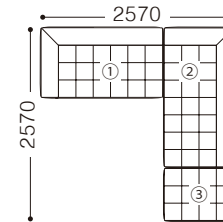

COMPOSITION PLAN

Composition A

- ① FRED-24N
- ② FRED-34N
- ③ FRED-19N