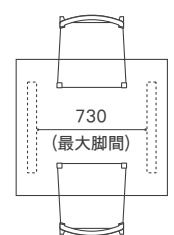

脚	W	2400		2200		2000		1800		1600		1400		1200		1000	
		袖部	脚間	袖部	脚間	袖部	脚間	袖部	脚間	袖部	脚間	袖部	脚間	袖部	脚間	袖部	脚間
スチール	A	125	2030	125	1830	125	1630	125	1430	125	1230	75	1130	75	930	75	730
	B	165	1950	165	1750	165	1550	165	1350	165	1150	115	1050	115	850	115	650
	C	275	1730	275	1530	275	1330	275	1130	275	930	225	830	-	-	-	-
	D	315	1650	315	1450	315	1250	315	1050	315	850	265	750	-	-	-	-
ウッド 2レッグス・4レッグス	A	115	2030	115	1830	115	1630	115	1430	115	1230	65	1130	65	930	65	730
	B	165	1930	165	1730	165	1530	165	1330	165	1130	115	1030	115	830	115	630
	C	265	1730	265	1530	265	1330	265	1130	265	930	215	830	-	-	-	-
	D	315	1630	315	1430	315	1230	315	1030	315	830	265	730	-	-	-	-
ウッド Tレッグス	E	140	1980	140	1780	140	1580	140	1380	140	1180	90	1080	90	880	90	680
	F	290	1680	290	1480	290	1280	290	1080	290	880	240	780	-	-	-	-

A (最大脚間)

B

C

D (最小脚間)

E (ウッドTレッグスのみ)

F (ウッドTレッグスのみ)

W2400

W2200

W2000

W1800

W1600

W1400

W1200

W1000

WILDWOOD DINING TABLE

ワイルドウッド ダイニングテーブル

サイズ変更

マークの付いた対象製品のサイズオーダーを承ります。

テーブル高さ (H) 変更		ダウン	アップ	
		~100mm	~100mm	~50mm
テーブル	ダイニング・リビング・サイド	¥0	¥20,000	¥0
対象外：ペラドンナ・キャンパー・YU シリーズ・ユニゾンコレクション・ディッカー・ライン・ヘヴン・モアレス トノー・スチールレッグ				

R13

テーブルトップ R13 面取仕様

マークの付いた対象製品の天板を面取仕様で承ります。