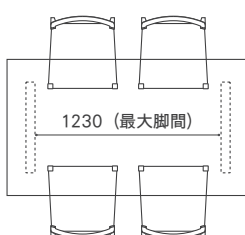

WILDWOOD DINING TABLE

ワイルドウッド ダイニングテーブル

Year of Production 1999-

Designer : MASTERWAL

脚間寸法表

脚のプレート向き（外向き・内向き）の選択、天板の穴位置（外側・内側）の選択により1~4パターンの脚間寸法でご使用いただけます。

※ W1300未満はA・B / ウッドTレッグスはE・Fの2パターンのみになります。また、W1500の場合脚間寸法はW1400と同じになります。

脚	W	2400		2200		2000		1800		1600		1400		1200		1000	
		袖部	脚間	袖部	脚間	袖部	脚間	袖部	脚間	袖部	脚間	袖部	脚間	袖部	脚間	袖部	脚間
スチール	A	125	2030	125	1830	125	1630	125	1430	125	1230	75	1130	75	930	75	730
	B	165	1950	165	1750	165	1550	165	1350	165	1150	115	1050	115	850	115	650
	C	275	1730	275	1530	275	1330	275	1130	275	930	225	830	-	-	-	-
	D	315	1650	315	1450	315	1250	315	1050	315	850	265	750	-	-	-	-
ウッド 2レッグス・4レッグス	A	115	2030	115	1830	115	1630	115	1430	115	1230	65	1130	65	930	65	730
	B	165	1930	165	1730	165	1530	165	1330	165	1130	115	1030	115	830	115	630
	C	265	1730	265	1530	265	1330	265	1130	265	930	215	830	-	-	-	-
	D	315	1630	315	1430	315	1230	315	1030	315	830	265	730	-	-	-	-
ウッド Tレッグス	E	140	1980	140	1780	140	1580	140	1380	140	1180	90	1080	90	880	90	680
	F	290	1680	290	1480	290	1280	290	1080	290	880	240	780	-	-	-	-

W1600