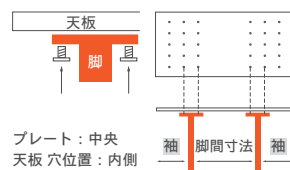

脚	W	2400		2200		2000		1800		1600		1400		1200		1000	
		袖部	脚間	袖部	脚間	袖部	脚間	袖部	脚間	袖部	脚間	袖部	脚間	袖部	脚間	袖部	脚間
スチール	A	125	2030	125	1830	125	1630	125	1430	125	1230	75	1130	75	930	75	730
	B	165	1950	165	1750	165	1550	165	1350	165	1150	115	1050	115	850	115	650
	C	275	1730	275	1530	275	1330	275	1130	275	930	225	830	-	-	-	-
	D	315	1650	315	1450	315	1250	315	1050	315	850	265	750	-	-	-	-
ウッド 2レッグス・4レッグス	A	115	2030	115	1830	115	1630	115	1430	115	1230	65	1130	65	930	65	730
	B	165	1930	165	1730	165	1530	165	1330	165	1130	115	1030	115	830	115	630
	C	265	1730	265	1530	265	1330	265	1130	265	930	215	830	-	-	-	-
	D	315	1630	315	1430	315	1230	315	1030	315	830	265	730	-	-	-	-
ウッド Tレッグス	E	140	1980	140	1780	140	1580	140	1380	140	1180	90	1080	90	880	90	680
	F	290	1680	290	1480	290	1280	290	1080	290	880	240	780	-	-	-	-

A (最大脚間)

B

C

D (最小脚間)

E (ウッドTレッグスのみ)

F (ウッドTレッグスのみ)

W2400

W2200