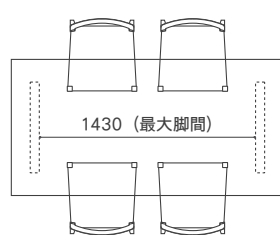

WILDWOOD DINING TABLE

ワイルドウッド ダイニングテーブル

Year of Production 1999-

Designer : MASTERWAL

脚間寸法表

脚のプレート向き（外向き・内向き）の選択、天板の穴位置（外側・内側）の選択により1~4パターンの脚間寸法でご使用いただけます。

※ W1300未満はA・B / ウッドTレッグスはE・Fの2パターンのみになります。また、W1500の場合脚間寸法はW1400と同じになります。

脚	W	2400		2200		2000		1800		1600		1400		1200		1000	
		袖部	脚間	袖部	脚間	袖部	脚間	袖部	脚間	袖部	脚間	袖部	脚間	袖部	脚間	袖部	脚間
スチール	A	125	2030	125	1830	125	1630	125	1430	125	1230	75	1130	75	930	75	730
	B	165	1950	165	1750	165	1550	165	1350	165	1150	115	1050	115	850	115	650
	C	275	1730	275	1530	275	1330	275	1130	275	930	225	830	-	-	-	-
	D	315	1650	315	1450	315	1250	315	1050	315	850	265	750	-	-	-	-
ウッド 2レッグス・4レッグス	A	115	2030	115	1830	115	1630	115	1430	115	1230	65	1130	65	930	65	730
	B	165	1930	165	1730	165	1530	165	1330	165	1130	115	1030	115	830	115	630
	C	265	1730	265	1530	265	1330	265	1130	265	930	215	830	-	-	-	-
	D	315	1630	315	1430	315	1230	315	1030	315	830	265	730	-	-	-	-
ウッド Tレッグス	E	140	1980	140	1780	140	1580	140	1380	140	1180	90	1080	90	880	90	680
	F	290	1680	290	1480	290	1280	290	1080	290	880	240	780	-	-	-	-

W1800