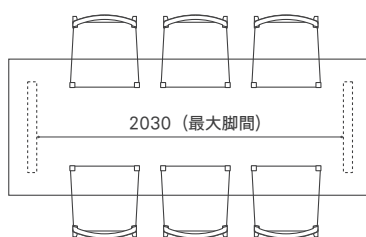

ワイルドウッド ダイニングテーブル

Year of Production 1999-

Designer : MASTERWAL

脚間寸法表

脚のプレート向き（外向き・内向き）の選択、天板の穴位置（外側・内側）の選択により1~4パターンの脚間寸法でご使用いただけます。

※ W1300未満はA・B / ウッドTレッグスはE・Fの2パターンのみになります。また、W1500の場合脚間寸法はW1400と同じになります。

脚	W	2400		2200		2000		1800		1600		1400		1200		1000	
		袖部	脚間	袖部	脚間	袖部	脚間	袖部	脚間	袖部	脚間	袖部	脚間	袖部	脚間	袖部	脚間
スチール	A	125	2030	125	1830	125	1630	125	1430	125	1230	75	1130	75	930	75	730
	B	165	1950	165	1750	165	1550	165	1350	165	1150	115	1050	115	850	115	650
	C	275	1730	275	1530	275	1330	275	1130	275	930	225	830	-	-	-	-
	D	315	1650	315	1450	315	1250	315	1050	315	850	265	750	-	-	-	-
ウッド 2レッグス・4レッグス	A	115	2030	115	1830	115	1630	115	1430	115	1230	65	1130	65	930	65	730
	B	165	1930	165	1730	165	1530	165	1330	165	1130	115	1030	115	830	115	630
	C	265	1730	265	1530	265	1330	265	1130	265	930	215	830	-	-	-	-
	D	315	1630	315	1430	315	1230	315	1030	315	830	265	730	-	-	-	-
ウッド Tレッグス	E	140	1980	140	1780	140	1580	140	1380	140	1180	90	1080	90	880	90	680
	F	290	1680	290	1480	290	1280	290	1080	290	880	240	780	-	-	-	-

A (最大脚間)

B

C

D (最小脚間)

E (ウッドTレッグスのみ)

F (ウッドTレッグスのみ)

W2400

W2200