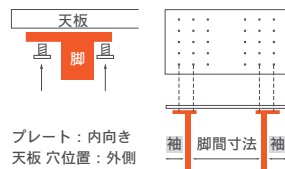

WILDWOOD DINING TABLE

ワイルドウッド ダイニングテーブル

Year of Production 1999-

Designer : MASTERWAL

脚間寸法表

脚のプレート向き（外向き・内向き）の選択、天板の穴位置（外側・内側）の選択により1~4パターンの脚間寸法でご使用いただけます。

※ W1300未満はA・B / ウッドTレッグスはE・Fの2パターンのみになります。また、W1500の場合脚間寸法はW1400と同じになります。

脚	W	2400		2200		2000		1800		1600		1400		1200		1000	
		袖部	脚間	袖部	脚間	袖部	脚間	袖部	脚間	袖部	脚間	袖部	脚間	袖部	脚間	袖部	脚間
スチール	A	125	2030	125	1830	125	1630	125	1430	125	1230	75	1130	75	930	75	730
	B	165	1950	165	1750	165	1550	165	1350	165	1150	115	1050	115	850	115	650
	C	275	1730	275	1530	275	1330	275	1130	275	930	225	830	-	-	-	-
	D	315	1650	315	1450	315	1250	315	1050	315	850	265	750	-	-	-	-
ウッド 2レッグス・4レッグス	A	115	2030	115	1830	115	1630	115	1430	115	1230	65	1130	65	930	65	730
	B	165	1930	165	1730	165	1530	165	1330	165	1130	115	1030	115	830	115	630
	C	265	1730	265	1530	265	1330	265	1130	265	930	215	830	-	-	-	-
	D	315	1630	315	1430	315	1230	315	1030	315	830	265	730	-	-	-	-
ウッド Tレッグス	E	140	1980	140	1780	140	1580	140	1380	140	1180	90	1080	90	880	90	680
	F	290	1680	290	1480	290	1280	290	1080	290	880	240	780	-	-	-	-

B