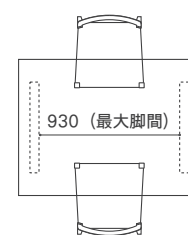

脚	W	2400		2200		2000		1800		1600		1400		1200		1000	
		袖部	脚間	袖部	脚間	袖部	脚間	袖部	脚間	袖部	脚間	袖部	脚間	袖部	脚間	袖部	脚間
スチール	A	125	2030	125	1830	125	1630	125	1430	125	1230	75	1130	75	930	75	730
	B	165	1950	165	1750	165	1550	165	1350	165	1150	115	1050	115	850	115	650
	C	275	1730	275	1530	275	1330	275	1130	275	930	225	830	-	-	-	-
	D	315	1650	315	1450	315	1250	315	1050	315	850	265	750	-	-	-	-
ウッド 2レッグス・4レッグス	A	115	2030	115	1830	115	1630	115	1430	115	1230	65	1130	65	930	65	730
	B	165	1930	165	1730	165	1530	165	1330	165	1130	115	1030	115	830	115	630
	C	265	1730	265	1530	265	1330	265	1130	265	930	215	830	-	-	-	-
	D	315	1630	315	1430	315	1230	315	1030	315	830	265	730	-	-	-	-
ウッド Tレッグス	E	140	1980	140	1780	140	1580	140	1380	140	1180	90	1080	90	880	90	680
	F	290	1680	290	1480	290	1280	290	1080	290	880	240	780	-	-	-	-

A (最大脚間)

B

C

D (最小脚間)

E (ウッドTレッグスのみ)

F (ウッドTレッグスのみ)

W2400

W2200

W2000

W1800

W1600

W1400

W1200

W1000

WILDWOOD DINING TABLE

ワイルドウッド ダイニングテーブル