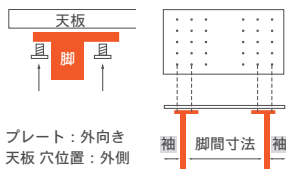

WILDWOOD DINING TABLE

ワイルドウッド ダイニングテーブル

Year of Production 1999-

Designer : MASTERWAL

脚間寸法表

脚のプレート向き（外向き・内向き）の選択、天板の穴位置（外側・内側）の選択により1~4パターンの脚間寸法でご使用いただけます。

※ W1300未満はA・B / ウッドTレッグスはE・Fの2パターンのみになります。また、W1500の場合脚間寸法はW1400と同じになります。

脚	W	2400		2200		2000		1800		1600		1400		1200		1000	
		袖部	脚間	袖部	脚間	袖部	脚間	袖部	脚間	袖部	脚間	袖部	脚間	袖部	脚間	袖部	脚間
スチール	A	125	2030	125	1830	125	1630	125	1430	125	1230	75	1130	75	930	75	730
	B	165	1950	165	1750	165	1550	165	1350	165	1150	115	1050	115	850	115	650
	C	275	1730	275	1530	275	1330	275	1130	275	930	225	830	-	-	-	-
	D	315	1650	315	1450	315	1250	315	1050	315	850	265	750	-	-	-	-
ウッド 2レッグス・4レッグス	A	115	2030	115	1830	115	1630	115	1430	115	1230	65	1130	65	930	65	730
	B	165	1930	165	1730	165	1530	165	1330	165	1130	115	1030	115	830	115	630
	C	265	1730	265	1530	265	1330	265	1130	265	930	215	830	-	-	-	-
	D	315	1630	315	1430	315	1230	315	1030	315	830	265	730	-	-	-	-
ウッド Tレッグス	E	140	1980	140	1780	140	1580	140	1380	140	1180	90	1080	90	880	90	680
	F	290	1680	290	1480	290	1280	290	1080	290	880	240	780	-	-	-	-

A (最大脚間)