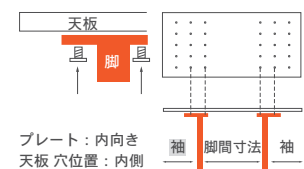

脚	W	2400		2200		2000		1800		1600		1400		1200		1000	
		袖部	脚間	袖部	脚間	袖部	脚間	袖部	脚間	袖部	脚間	袖部	脚間	袖部	脚間	袖部	脚間
スチール	A	125	2030	125	1830	125	1630	125	1430	125	1230	75	1130	75	930	75	730
	B	165	1950	165	1750	165	1550	165	1350	165	1150	115	1050	115	850	115	650
	C	275	1730	275	1530	275	1330	275	1130	275	930	225	830	-	-	-	-
	D	315	1650	315	1450	315	1250	315	1050	315	850	265	750	-	-	-	-
ウッド 2レッグス・4レッグス	A	115	2030	115	1830	115	1630	115	1430	115	1230	65	1130	65	930	65	730
	B	165	1930	165	1730	165	1530	165	1330	165	1130	115	1030	115	830	115	630
	C	265	1730	265	1530	265	1330	265	1130	265	930	215	830	-	-	-	-
	D	315	1630	315	1430	315	1230	315	1030	315	830	265	730	-	-	-	-
ウッド Tレッグス	E	140	1980	140	1780	140	1580	140	1380	140	1180	90	1080	90	880	90	680
	F	290	1680	290	1480	290	1280	290	1080	290	880	240	780	-	-	-	-

A (最大脚間)

B

C

D (最小脚間)

E (ウッドTレッグスのみ)

F (ウッドTレッグスのみ)

W2400

W2200