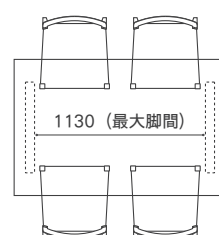

脚	W	2400		2200		2000		1800		1600		1400		1200		1000	
		袖部	脚間	袖部	脚間	袖部	脚間	袖部	脚間	袖部	脚間	袖部	脚間	袖部	脚間	袖部	脚間
スチール	A	125	2030	125	1830	125	1630	125	1430	125	1230	75	1130	75	930	75	730
	B	165	1950	165	1750	165	1550	165	1350	165	1150	115	1050	115	850	115	650
	C	275	1730	275	1530	275	1330	275	1130	275	930	225	830	-	-	-	-
	D	315	1650	315	1450	315	1250	315	1050	315	850	265	750	-	-	-	-
ウッド 2レッグス・4レッグス	A	115	2030	115	1830	115	1630	115	1430	115	1230	65	1130	65	930	65	730
	B	165	1930	165	1730	165	1530	165	1330	165	1130	115	1030	115	830	115	630
	C	265	1730	265	1530	265	1330	265	1130	265	930	215	830	-	-	-	-
	D	315	1630	315	1430	315	1230	315	1030	315	830	265	730	-	-	-	-
ウッド Tレッグス	E	140	1980	140	1780	140	1580	140	1380	140	1180	90	1080	90	880	90	680
	F	290	1680	290	1480	290	1280	290	1080	290	880	240	780	-	-	-	-

A (最大脚間)

B

C

D (最小脚間)

E (ウッドTレッグスのみ)

F (ウッドTレッグスのみ)

W2400

W2200

W2000

W1800

W1600

W1400

W1200

W1000

WILDWOOD DINING TABLE

ワイルドウッド ダイニングテーブル

サイズ変更

マークの付いた対象製品のサイズオーダーを承ります。

テーブル高さ (H) 変更		ダウン	アップ	
		~100mm	~100mm	~50mm
テーブル	ダイニング・リビング・サイド	¥0	¥20,000	¥0
対象外：ペラドンナ・キャンパー・YU シリーズ・ユニゾンコレクション・ディッカー・ライン・ヘヴン・モアレス トノー・スチールレッグ				

R13

テーブルトップ R13 面取仕様

マークの付いた対象製品の天板を面取仕様で承ります。