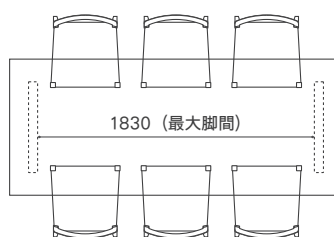

ワイルドウッド ダイニングテーブル

Year of Production 1999-

Designer : MASTERWAL

脚間寸法表

脚のプレート向き（外向き・内向き）の選択、天板の穴位置（外側・内側）の選択により1~4パターンの脚間寸法でご使用いただけます。

※ W1300未満はA・B / ウッドTレッグスはE・Fの2パターンのみになります。また、W1500の場合脚間寸法はW1400と同じになります。

脚	W	2400		2200		2000		1800		1600		1400		1200		1000	
		袖部	脚間	袖部	脚間	袖部	脚間	袖部	脚間	袖部	脚間	袖部	脚間	袖部	脚間	袖部	脚間
スチール	A	125	2030	125	1830	125	1630	125	1430	125	1230	75	1130	75	930	75	730
	B	165	1950	165	1750	165	1550	165	1350	165	1150	115	1050	115	850	115	650
	C	275	1730	275	1530	275	1330	275	1130	275	930	225	830	-	-	-	-
	D	315	1650	315	1450	315	1250	315	1050	315	850	265	750	-	-	-	-
ウッド 2レッグス・4レッグス	A	115	2030	115	1830	115	1630	115	1430	115	1230	65	1130	65	930	65	730
	B	165	1930	165	1730	165	1530	165	1330	165	1130	115	1030	115	830	115	630
	C	265	1730	265	1530	265	1330	265	1130	265	930	215	830	-	-	-	-
	D	315	1630	315	1430	315	1230	315	1030	315	830	265	730	-	-	-	-
ウッド Tレッグス	E	140	1980	140	1780	140	1580	140	1380	140	1180	90	1080	90	880	90	680
	F	290	1680	290	1480	290	1280	290	1080	290	880	240	780	-	-	-	-

A (最大脚間)

B

C

D (最小脚間)

E (ウッドTレッグスのみ)

F (ウッドTレッグスのみ)

W2400

W2200

W2000

W1800

W1600

W1400

W1200

W1000

WILDWOOD DINING TABLE

ワイルドウッド ダイニングテーブル