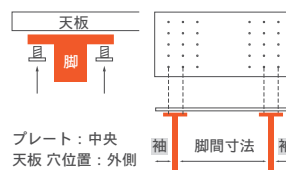

ワイルドウッド ダイニングテーブル

Year of Production 1999-

Designer : MASTERWAL

脚間寸法表

脚のプレート向き（外向き・内向き）の選択、天板の穴位置（外側・内側）の選択により1~4パターンの脚間寸法でご使用いただけます。

※ W1300未満はA・B / ウッドTレッグスはE・Fの2パターンのみになります。また、W1500の場合脚間寸法はW1400と同じになります。

脚	W	2400		2200		2000		1800		1600		1400		1200		1000	
		袖部	脚間	袖部	脚間	袖部	脚間	袖部	脚間	袖部	脚間	袖部	脚間	袖部	脚間	袖部	脚間
スチール	A	125	2030	125	1830	125	1630	125	1430	125	1230	75	1130	75	930	75	730
	B	165	1950	165	1750	165	1550	165	1350	165	1150	115	1050	115	850	115	650
	C	275	1730	275	1530	275	1330	275	1130	275	930	225	830	-	-	-	-
	D	315	1650	315	1450	315	1250	315	1050	315	850	265	750	-	-	-	-
ウッド 2レッグス・4レッグス	A	115	2030	115	1830	115	1630	115	1430	115	1230	65	1130	65	930	65	730
	B	165	1930	165	1730	165	1530	165	1330	165	1130	115	1030	115	830	115	630
	C	265	1730	265	1530	265	1330	265	1130	265	930	215	830	-	-	-	-
	D	315	1630	315	1430	315	1230	315	1030	315	830	265	730	-	-	-	-
ウッド Tレッグス	E	140	1980	140	1780	140	1580	140	1380	140	1180	90	1080	90	880	90	680
	F	290	1680	290	1480	290	1280	290	1080	290	880	240	780	-	-	-	-

A (最大脚間)

B

C

D (最小脚間)

E (ウッドTレッグスのみ)

F (ウッドTレッグスのみ)

W2400

W2200