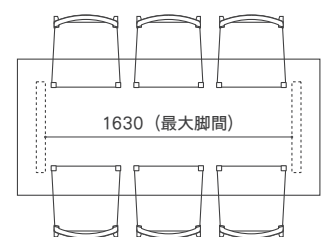

WILDWOOD DINING TABLE

ワイルドウッド ダイニングテーブル

Year of Production 1999-

Designer : MASTERWAL

脚間寸法表

脚のプレート向き（外向き・内向き）の選択、天板の穴位置（外側・内側）の選択により1~4パターンの脚間寸法でご使用いただけます。

※ W1300未満はA・B / ウッドTレッグスはE・Fの2パターンのみになります。また、W1500の場合脚間寸法はW1400と同じになります。

脚	W	2400		2200		2000		1800		1600		1400		1200		1000	
		袖部	脚間	袖部	脚間	袖部	脚間	袖部	脚間	袖部	脚間	袖部	脚間	袖部	脚間	袖部	脚間
スチール	A	125	2030	125	1830	125	1630	125	1430	125	1230	75	1130	75	930	75	730
	B	165	1950	165	1750	165	1550	165	1350	165	1150	115	1050	115	850	115	650
	C	275	1730	275	1530	275	1330	275	1130	275	930	225	830	-	-	-	-
	D	315	1650	315	1450	315	1250	315	1050	315	850	265	750	-	-	-	-
ウッド 2レッグス・4レッグス	A	115	2030	115	1830	115	1630	115	1430	115	1230	65	1130	65	930	65	730
	B	165	1930	165	1730	165	1530	165	1330	165	1130	115	1030	115	830	115	630
	C	265	1730	265	1530	265	1330	265	1130	265	930	215	830	-	-	-	-
	D	315	1630	315	1430	315	1230	315	1030	315	830	265	730	-	-	-	-
ウッド Tレッグス	E	140	1980	140	1780	140	1580	140	1380	140	1180	90	1080	90	880	90	680
	F	290	1680	290	1480	290	1280	290	1080	290	880	240	780	-	-	-	-

W2000