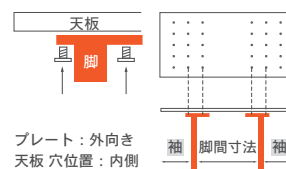

ワイルドウッド ダイニングテーブル

Year of Production 1999-

Designer : MASTERWAL

脚間寸法表

脚のプレート向き（外向き・内向き）の選択、天板の穴位置（外側・内側）の選択により1~4パターンの脚間寸法でご使用いただけます。

※ W1300未満はA・B / ウッドTレッグスはE・Fの2パターンのみになります。また、W1500の場合脚間寸法はW1400と同じになります。

脚	W	2400		2200		2000		1800		1600		1400		1200		1000	
		袖部	脚間	袖部	脚間	袖部	脚間	袖部	脚間	袖部	脚間	袖部	脚間	袖部	脚間	袖部	脚間
スチール	A	125	2030	125	1830	125	1630	125	1430	125	1230	75	1130	75	930	75	730
	B	165	1950	165	1750	165	1550	165	1350	165	1150	115	1050	115	850	115	650
	C	275	1730	275	1530	275	1330	275	1130	275	930	225	830	-	-	-	-
	D	315	1650	315	1450	315	1250	315	1050	315	850	265	750	-	-	-	-
ウッド 2レッグス・4レッグス	A	115	2030	115	1830	115	1630	115	1430	115	1230	65	1130	65	930	65	730
	B	165	1930	165	1730	165	1530	165	1330	165	1130	115	1030	115	830	115	630
	C	265	1730	265	1530	265	1330	265	1130	265	930	215	830	-	-	-	-
	D	315	1630	315	1430	315	1230	315	1030	315	830	265	730	-	-	-	-
ウッド Tレッグス	E	140	1980	140	1780	140	1580	140	1380	140	1180	90	1080	90	880	90	680
	F	290	1680	290	1480	290	1280	290	1080	290	880	240	780	-	-	-	-

A (最大脚間)

B

C

D (最小脚間)

E (ウッドTレッグスのみ)

F (ウッドTレッグスのみ)

W2400

W2200