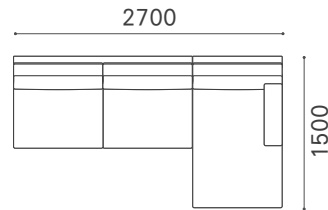

DNSO-OT7060-WN / RANK3 SUBLIM 50

※本シートの表示価格は全て税抜き価格です。

DANISH SOFA

デニッシュ ソファ

Year of Production 2004-

Designer : MASTERWAL

OA3S198
OACC90-L

3S180
OACC90-L