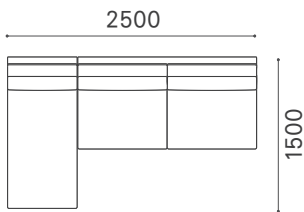

3S180
ALCC70