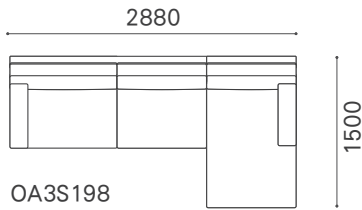

DNSO-OT7060-WN / RANK3 SUBLIM 50

※本シートの表示価格は全て税抜き価格です。

DANISH SOFA

デニッシュ ソファ

Year of Production 2004-

Designer : MASTERWAL

OA3S198
OACC90-L

3S180
OACC90-L