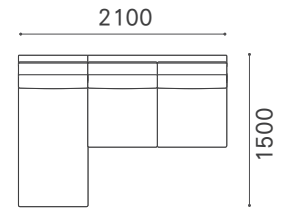

2S140
ALCC70