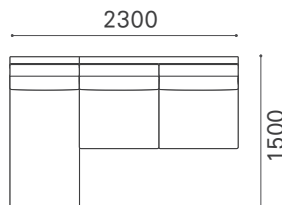

2S160
ALCC70