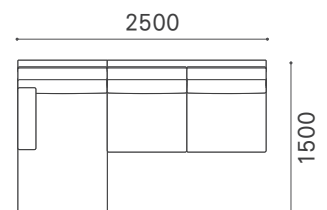

DNSO-OT7060-WN / RANK3 SUBLIM 50

※本シートの表示価格は全て税抜き価格です。

DANISH SOFA

デニッシュ ソファ

Year of Production 2004-

Designer : MASTERWAL

OA3S198
OACC90-L

3S180
OACC90-L